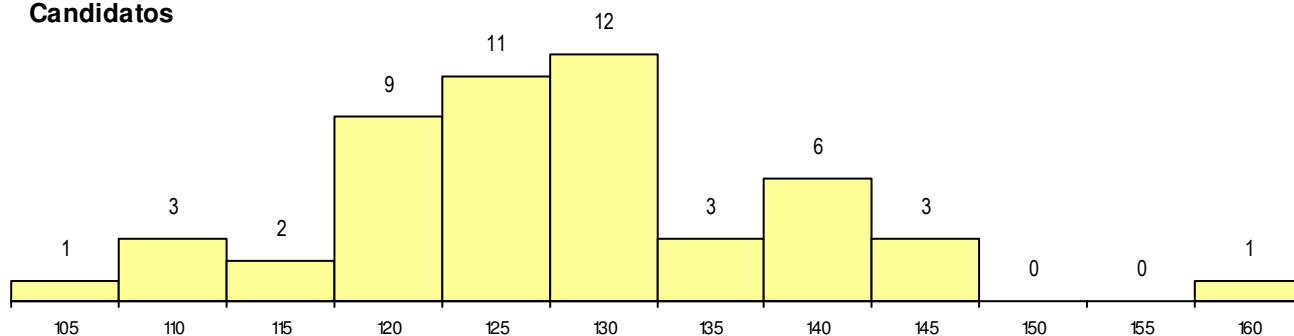

SEXO DOS CANDIDATOS

Sexo	Cands. %	Cols. %
Masc.	16 31	2 17
Femin.	35 69	10 83
Total	51	12

CURSO DO 12º ANO

Curso 12º ano	(15 mais frequentes)	
	Cands. %	Cols. %
F62 Línguas e Humanidades	31 61	7 58
F60 Ciências e Tecnologias	6 12	2 17
P19 Técnico de Apoio Psicossocial	2 4	1 8
966 Cursos EFA, Formações Modulares	2 4	0 0
F61 Ciências Socioeconómicas	2 4	0 0
C62 Línguas e Humanidades	2 4	0 0
P11 Técnico Auxiliar de Saúde	1 2	1 8
C82 Recorrente - Línguas e Humanidad	1 2	1 8
R17 Técnico em Animação de Turismo	1 2	0 0
P56 Técnico de Gestão e Programação	1 2	0 0
C81 Recorrente - Ciências Socioeconóm	1 2	0 0
003 3.º curso	1 2	0 0

MÉDIAS dos Colocados

Nota de candidatura	131.1
Prova de ingresso	119.3
Média do 12º ano	137.4
Média do 10º/11º ano	137.4

DISTRIBUIÇÕES DE NOTAS DE CANDIDATURA

Candidatos

Colocados