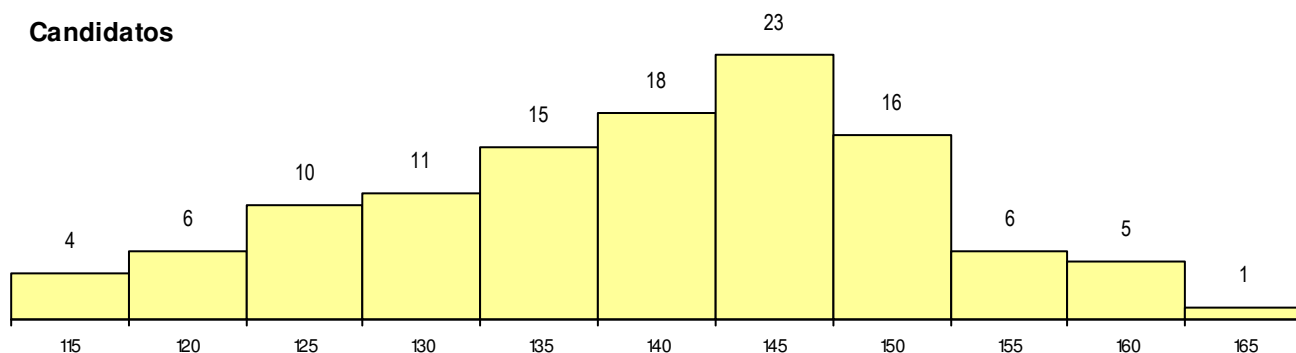

SEXO DOS CANDIDATOS

Sexo	Cands. %	Cols. %
Masc.	30 26	2 67
Femin.	85 74	1 33
Total	115	3

CURSO DO 12º ANO

(15 mais frequentes)

Curso 12º ano	Cands. %	Cols. %
F62 Línguas e Humanidades	53 46	1 33
F60 Ciências e Tecnologias	17 15	1 33
F61 Ciências Socioeconómicas	10 9	0 0
966 Cursos EFA, Formações Modulares	3 3	0 0
R21 Técnico Comercial	3 3	0 0
P14 Técnico de Multimédia	3 3	0 0
C62 Línguas e Humanidades	2 2	1 33
F64 Artes Visuais	2 2	0 0
P82 Técnico de Secretariado	2 2	0 0
P92 Técnico de Turismo Ambiental e Ru	2 2	0 0
P56 Técnico de Gestão e Programação	2 2	0 0
P28 Técnico de Comunicação - Marketin	1 1	0 0
C80 Recorrente - Ciências e Tecnologia	1 1	0 0
P19 Técnico de Apoio Psicossocial	1 1	0 0
C64 Artes Visuais	1 1	0 0

MÉDIAS dos Colocados

Nota de candidatura	160.7
Prova de ingresso	170.7
Média do 12º ano	155.3
Média do 10º/11º ano	155.3

DISTRIBUIÇÕES DE NOTAS DE CANDIDATURA

Candidatos

Colocados