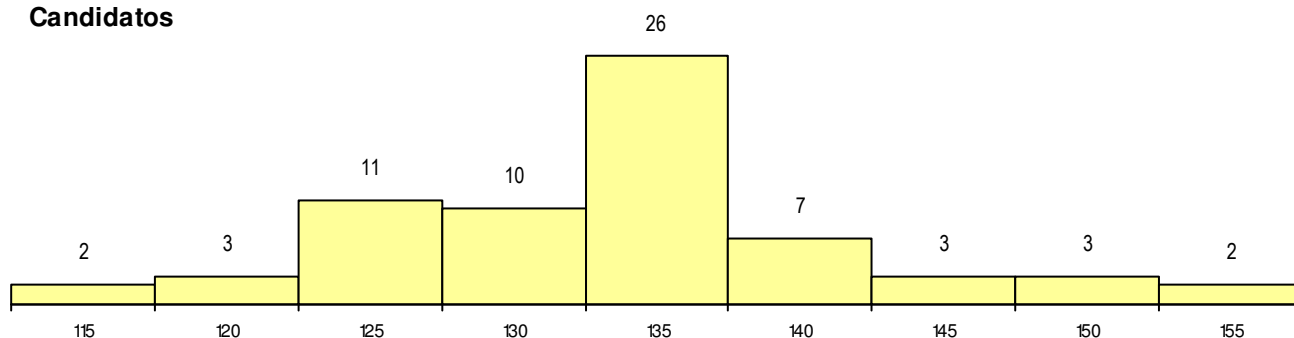

SEXO DOS CANDIDATOS

Sexo	Cands. %	Cols. %
Masc.	59 88	3 75
Femin.	8 12	1 25
Total	67	4

CURSO DO 12º ANO

(15 mais frequentes)

Curso 12º ano	Cands. %	Cols. %
R15 Técnico de Desporto	22 33	3 75
F60 Ciências e Tecnologias	22 33	1 25
F62 Línguas e Humanidades	9 13	0 0
R05 Técnico de Apoio à Gestão Desporti	3 4	0 0
966 Cursos EFA, Formações Modulares	2 3	0 0
610 Cursos de Educação e Formação (1 1	0 0
P59 Técnico de Informática de Gestão	1 1	0 0
H85 Atividade Física e Desporto Adapta	1 1	0 0
H29 Animação e Gestão Desportiva	1 1	0 0
F64 Artes Visuais	1 1	0 0
F61 Ciências Socioeconómicas	1 1	0 0
C80 Recorrente - Ciências e Tecnologia	1 1	0 0
C62 Línguas e Humanidades	1 1	0 0
C60 Ciências e Tecnologias	1 1	0 0

MÉDIAS dos Colocados

Nota de candidatura	143.6
Prova de ingresso	118.8
Média do 12º ano	157.0
Média do 10º/11º ano	157.0

DISTRIBUIÇÕES DE NOTAS DE CANDIDATURA

Candidatos

Colocados