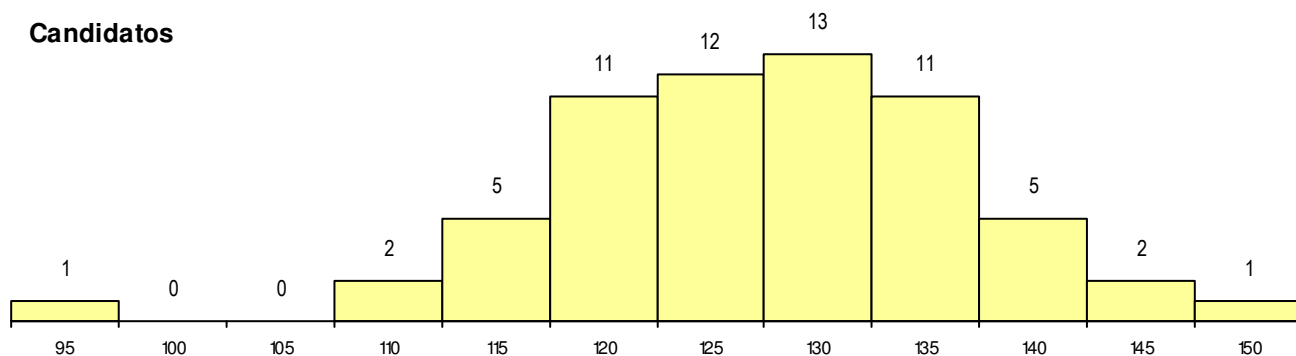

SEXO DOS CANDIDATOS

Sexo	Cands.	%	Cols.	%
Masc.	24	38	3	30
Femin.	39	62	7	70
Total	63		10	

CURSO DO 12º ANO

Curso 12º ano	(15 mais frequentes)			
	Cands.	%	Cols.	%
F60 Ciências e Tecnologias	23	37	6	60
F61 Ciências Socioeconómicas	14	22	2	20
F62 Línguas e Humanidades	14	22	1	10
966 Cursos EFA, Formações Modulares	3	5	0	0
C81 Recorrente - Ciências Socioeconóm	2	3	0	0
P14 Técnico de Multimédia	1	2	1	10
950 Equivalências Estrangeiras (Decret	1	2	0	0
610 Cursos de Educação e Formação (1	2	0	0
R49 Técnico de Apoio à Gestão	1	2	0	0
P82 Técnico de Secretariado	1	2	0	0
P56 Técnico de Gestão e Programação	1	2	0	0
C80 Recorrente - Ciências e Tecnologia	1	2	0	0

MÉDIAS dos Colocados

Nota de candidatura	135.0
Prova de ingresso	123.9
Média do 12º ano	141.0
Média do 10º/11º ano	141.0

DISTRIBUIÇÕES DE NOTAS DE CANDIDATURA

Candidatos

Colocados