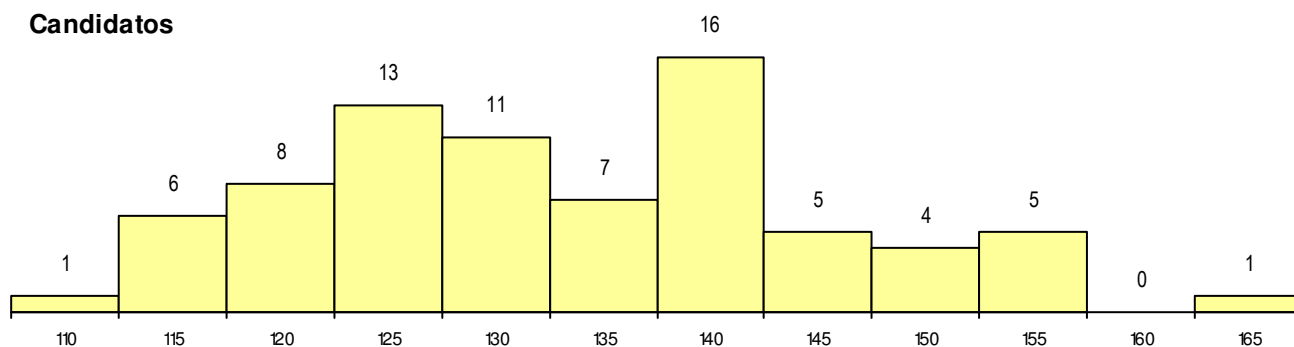

SEXO DOS CANDIDATOS

Sexo	Cands. %	Cols. %
Masc.	42 55	9 45
Femin.	35 45	11 55
Total	77	20

CURSO DO 12º ANO (15 mais frequentes)

Curso 12º ano	Cands. %	Cols. %
F60 Ciências e Tecnologias	29 38	5 25
F61 Ciências Socioeconómicas	24 31	9 45
F62 Línguas e Humanidades	11 14	3 15
966 Cursos EFA, Formações Modulares	3 4	0 0
610 Cursos de Educação e Formação (1 1	1 5
P92 Técnico de Turismo Ambiental e Ru	1 1	1 5
C80 Recorrente - Ciências e Tecnologia	1 1	1 5
R23 Técnico de Logística	1 1	0 0
P82 Técnico de Secretariado	1 1	0 0
P59 Técnico de Informática de Gestão	1 1	0 0
P56 Técnico de Gestão e Programação	1 1	0 0
C82 Recorrente - Línguas e Humanidad	1 1	0 0
C81 Recorrente - Ciências Socioeconóm	1 1	0 0
C60 Ciências e Tecnologias	1 1	0 0

MÉDIAS dos Colocados

Nota de candidatura	140.0
Prova de ingresso	127.9
Média do 12º ano	146.5
Média do 10º/11º ano	146.5

DISTRIBUIÇÕES DE NOTAS DE CANDIDATURA

Candidatos

Colocados