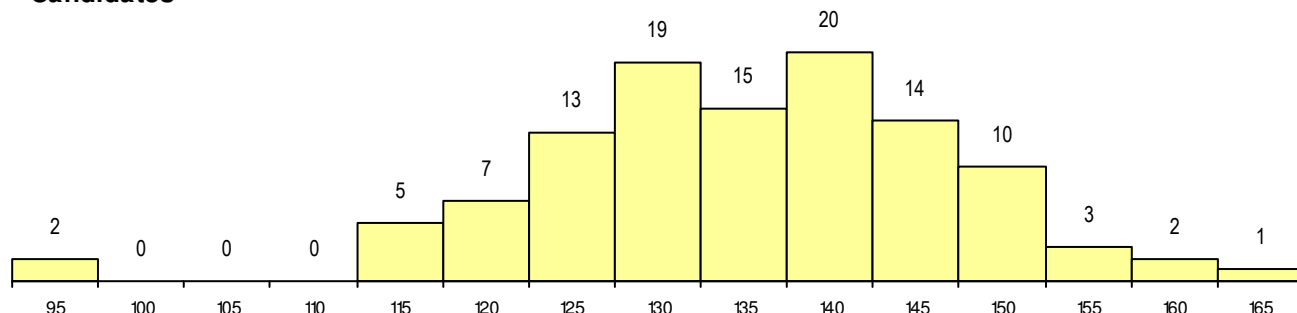

SEXO DOS CANDIDATOS

Sexo	Cands. %	Cols. %
Masc.	44 40	7 33
Femin.	67 60	14 67
Total	111	21

CURSO DO 12º ANO (15 mais frequentes)

Curso 12º ano	Cands. %	Cols. %
F62 Línguas e Humanidades	40 36	10 48
F60 Ciências e Tecnologias	24 22	1 5
F61 Ciências Socioeconómicas	19 17	6 29
F64 Artes Visuais	5 5	0 0
966 Cursos EFA, Formações Modulares	4 4	1 5
610 Cursos de Educação e Formação (2 2	0 0
H45 Comunicação e Produção Multimédi	2 2	0 0
R23 Técnico de Logística	1 1	1 5
R02 Artes do Espetáculo - Interpretação	1 1	1 5
P91 Técnico de Turismo	1 1	1 5
P59 Técnico de Informática de Gestão	1 1	0 0
C81 Recorrente - Ciências Socioeconóm	1 1	0 0
H47 Contabilidade e Empreendedorismo	1 1	0 0
H49 Desporto e Dinamização da Ativida	1 1	0 0
C80 Recorrente - Ciências e Tecnologia	1 1	0 0

MÉDIAS dos Colocados

Nota de candidatura	141.6
Prova de ingresso	138.0
Média do 12º ano	143.5
Média do 10º/11º ano	143.5

DISTRIBUIÇÕES DE NOTAS DE CANDIDATURA

Candidatos

Colocados