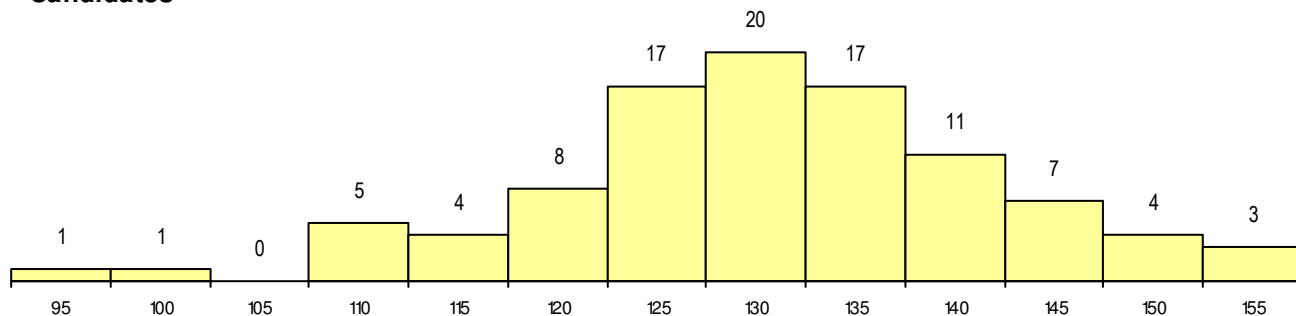

SEXO DOS CANDIDATOS

Sexo	Cands. %	Cols. %
Masc.	30 31	9 43
Femin.	68 69	12 57
Total	98	21

CURSO DO 12º ANO (15 mais frequentes)

Curso 12º ano	Cands. %	Cols. %
F62 Línguas e Humanidades	67 68	12 57
F60 Ciências e Tecnologias	6 6	2 10
966 Cursos EFA, Formações Modulares	5 5	2 10
F61 Ciências Socioeconómicas	4 4	2 10
R15 Técnico de Desporto	2 2	1 5
C62 Línguas e Humanidades	2 2	1 5
R77 Técnico de Informação e Animação	2 2	0 0
P28 Técnico de Comunicação - Marketin	2 2	0 0
F64 Artes Visuais	2 2	0 0
C81 Recorrente - Ciências Socioeconóm	1 1	1 5
R21 Técnico Comercial	1 1	0 0
P84 Técnico de Serviços Jurídicos	1 1	0 0
P69 Técnico de Organização de Evento	1 1	0 0
P56 Técnico de Gestão e Programação	1 1	0 0
F75 Secundário de Dança	1 1	0 0

MÉDIAS dos Colocados

Nota de candidatura	137.6
Prova de ingresso	131.2
Média do 12º ano	141.0
Média do 10º/11º ano	141.0

DISTRIBUIÇÕES DE NOTAS DE CANDIDATURA

Candidatos

Colocados