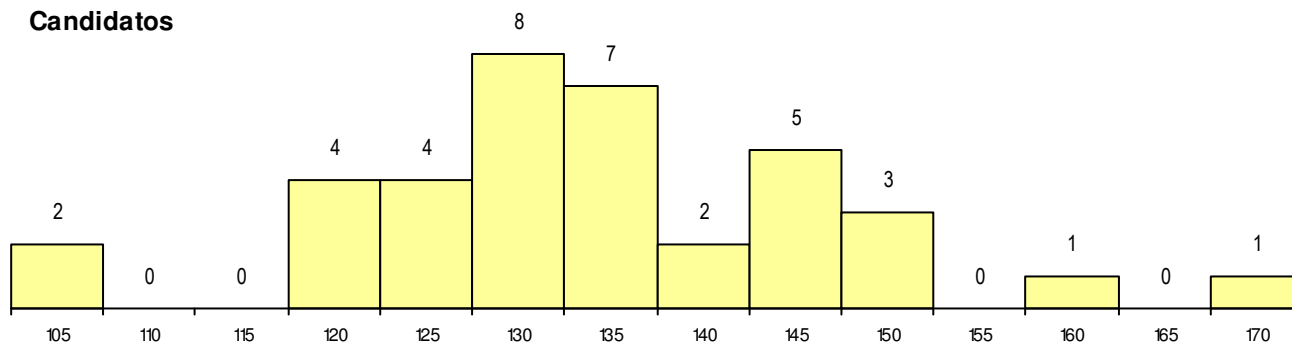

SEXO DOS CANDIDATOS

Sexo	Cands. %	Cols. %
Masc.	10 27	1 33
Femin.	27 73	2 67
Total	37	3

CURSO DO 12º ANO

Curso 12º ano	(15 mais frequentes)	
	Cands. %	Cols. %
F62 Línguas e Humanidades	13 35	1 33
F64 Artes Visuais	9 24	1 33
U32 Intérprete/Ator/Atriz	3 8	0 0
R02 Artes do Espetáculo - Interpretação	2 5	0 0
P91 Técnico de Turismo	2 5	0 0
P14 Técnico de Multimédia	2 5	0 0
F61 Ciências Socioeconómicas	1 3	1 33
966 Cursos EFA, Formações Modulares	1 3	0 0
F70 Comunicação Audiovisual	1 3	0 0
F60 Ciências e Tecnologias	1 3	0 0
C82 Recorrente - Línguas e Humanidad	1 3	0 0
C81 Recorrente - Ciências Socioeconóm	1 3	0 0

MÉDIAS dos Colocados

Nota de candidatura	148.1
Prova de ingresso	149.3
Média do 12º ano	147.3
Média do 10º/11º ano	147.3

DISTRIBUIÇÕES DE NOTAS DE CANDIDATURA

Candidatos

Colocados