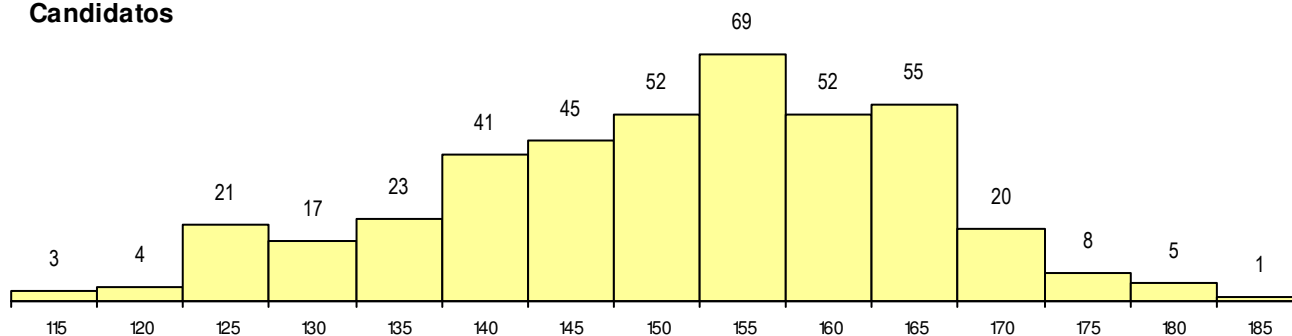

**SEXO DOS CANDIDATOS**

Sexo	Cands. %	Cols. %
Masc.	200 48	8 40
Femin.	216 52	12 60
<b>Total</b>	<b>416</b>	<b>20</b>

**CURSO DO 12º ANO**

Curso 12º ano	Cands. %	Cols. %
F61 Ciências Socioeconómicas	262 63	15 75
F60 Ciências e Tecnologias	75 18	1 5
F62 Línguas e Humanidades	30 7	1 5
950 Equivalências Estrangeiras (Decret	8 2	1 5
P51 Técnico de Gestão	6 1	1 5
R05 Técnico de Apoio à Gestão Desporti	5 1	0 0
R49 Técnico de Apoio à Gestão	5 1	0 0
C81 Recorrente - Ciências Socioeconóm	3 1	0 0
966 Cursos EFA, Formações Modulares	3 1	0 0
C82 Recorrente - Línguas e Humanidad	2 0	0 0
R21 Técnico Comercial	2 0	0 0
610 Cursos de Educação e Formação (	2 0	0 0
U26 Técnico de Vendas e Marketing	1 0	1 5
P31 Técnico de Contabilidade	1 0	0 0
C61 Ciências Socioeconómicas	1 0	0 0

**MÉDIAS dos Colocados**

Nota de candidatura	169.8
Prova de ingresso	176.8
Média do 12º ano	166.0
Média do 10º/11º ano	166.0

**DISTRIBUIÇÕES DE NOTAS DE CANDIDATURA**

**Candidatos**

**Colocados**