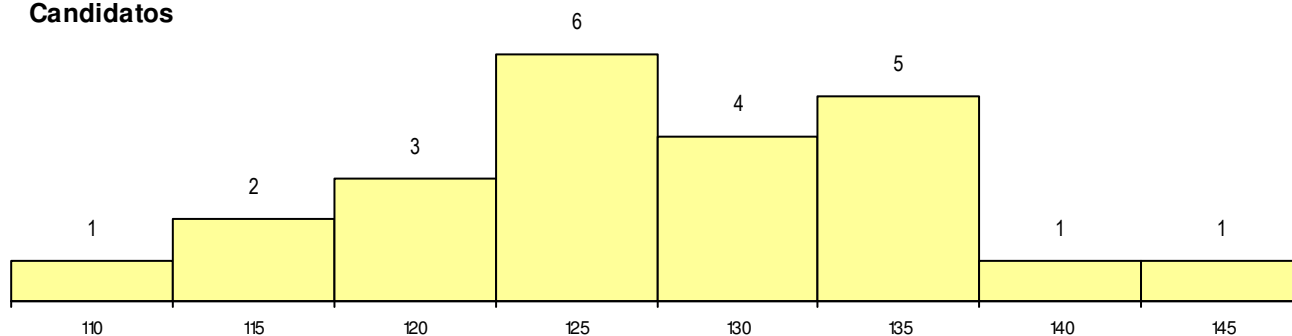

**SEXO DOS CANDIDATOS**

Sexo	Cands. %	Cols. %
Masc.	3 13	2 13
Femin.	20 87	13 87
<b>Total</b>	<b>23</b>	<b>15</b>

**CURSO DO 12º ANO**

Curso 12º ano	(15 mais frequentes)	
	Cands. %	Cols. %
F62 Línguas e Humanidades	15 65	9 60
F60 Ciências e Tecnologias	2 9	2 13
966 Cursos EFA, Formações Modulares	1 4	1 7
P19 Técnico de Apoio Psicossocial	1 4	1 7
C82 Recorrente - Línguas e Humanidad	1 4	1 7
C62 Línguas e Humanidades	1 4	1 7
G80 Cursos profissionais das EP anterio	1 4	0 0
F64 Artes Visuais	1 4	0 0

**MÉDIAS dos Colocados**

Nota de candidatura	124.5
Prova de ingresso	111.7
Média do 12º ano	131.3
Média do 10º/11º ano	131.3

**DISTRIBUIÇÕES DE NOTAS DE CANDIDATURA**

**Candidatos**

**Colocados**