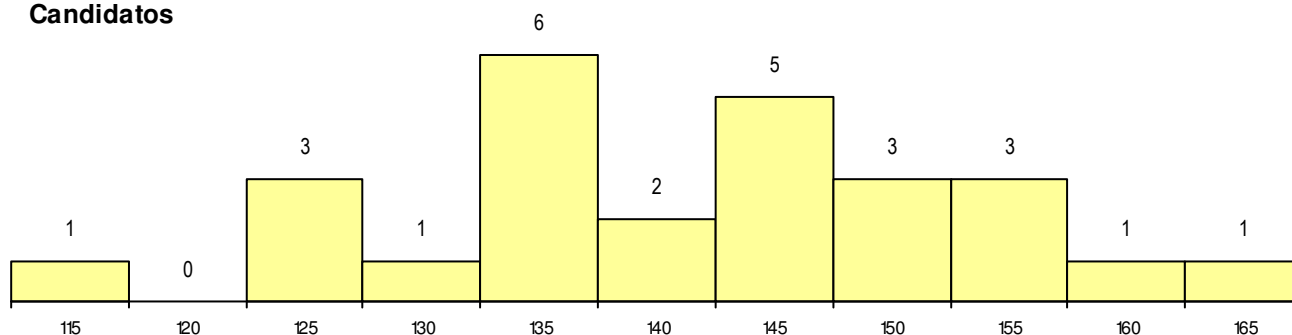

SEXO DOS CANDIDATOS

Sexo	Cands. %	Cols. %
Masc.	8 31	2 50
Femin.	18 69	2 50
Total	26	4

CURSO DO 12º ANO

(15 mais frequentes)

Curso 12º ano	Cands. %	Cols. %
F62 Línguas e Humanidades	10 38	2 50
F60 Ciências e Tecnologias	5 19	0 0
F64 Artes Visuais	2 8	1 25
P91 Técnico de Turismo	1 4	1 25
R46 Técnico de Ação Educativa	1 4	0 0
P39 Técnico de Design Gráfico	1 4	0 0
P19 Técnico de Apoio Psicossocial	1 4	0 0
P09 Intérprete de Dança Contemporânea	1 4	0 0
P06 Instrumentista de Cordas e de Tecl	1 4	0 0
H71 Técnico de Multimédia	1 4	0 0
F73 Produção Artística	1 4	0 0
C81 Recorrente - Ciências Socioeconóm	1 4	0 0

MÉDIAS dos Colocados

Nota de candidatura	157.9
Prova de ingresso	174.3
Média do 12º ano	149.0
Média do 10º/11º ano	149.0

DISTRIBUIÇÕES DE NOTAS DE CANDIDATURA

Candidatos

Colocados