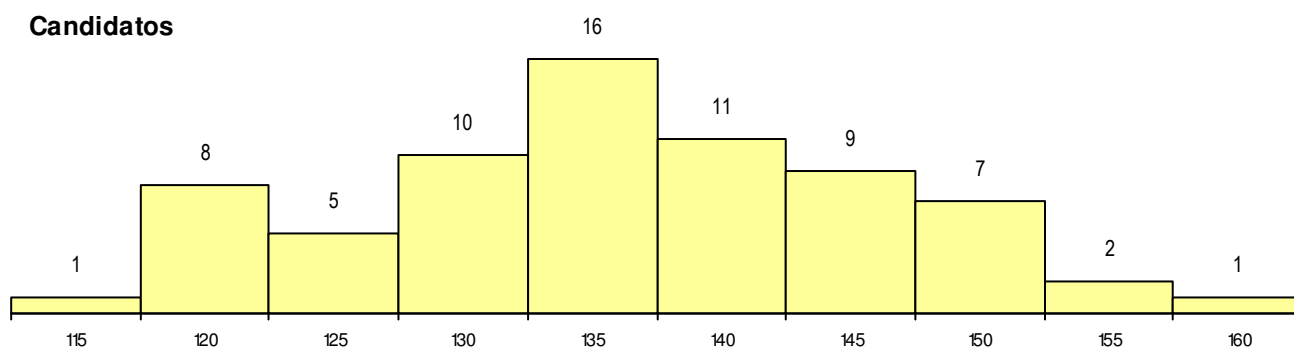

SEXO DOS CANDIDATOS

Sexo	Cands. %	Cols. %
Masc.	12 17	1 14
Femin.	58 83	6 86
Total	70	7

CURSO DO 12º ANO

(15 mais frequentes)

Curso 12º ano	Cands. %	Cols. %
F62 Línguas e Humanidades	34 49	3 43
F60 Ciências e Tecnologias	13 19	2 29
F61 Ciências Socioeconómicas	5 7	0 0
C80 Recorrente - Ciências e Tecnologia	2 3	0 0
P19 Técnico de Apoio Psicossocial	1 1	1 14
H54 Turismo Cultural e Recreativo	1 1	1 14
C82 Recorrente - Línguas e Humanidad	1 1	0 0
P01 Animador Sociocultural	1 1	0 0
P09 Intérprete de Dança Contemporânea	1 1	0 0
P18 Técnico de Apoio à Infância	1 1	0 0
841 Agrupamento 4 / comunicação	1 1	0 0
P37 Técnico de Design	1 1	0 0
P44 Técnico de Eletrónica, Automação e	1 1	0 0
P68 Técnico de Ótica Ocular	1 1	0 0
P91 Técnico de Turismo	1 1	0 0

MÉDIAS dos Colocados

Nota de candidatura	149.9
Prova de ingresso	136.9
Média do 12º ano	156.9
Média do 10º/11º ano	156.9

DISTRIBUIÇÕES DE NOTAS DE CANDIDATURA

Candidatos

Colocados