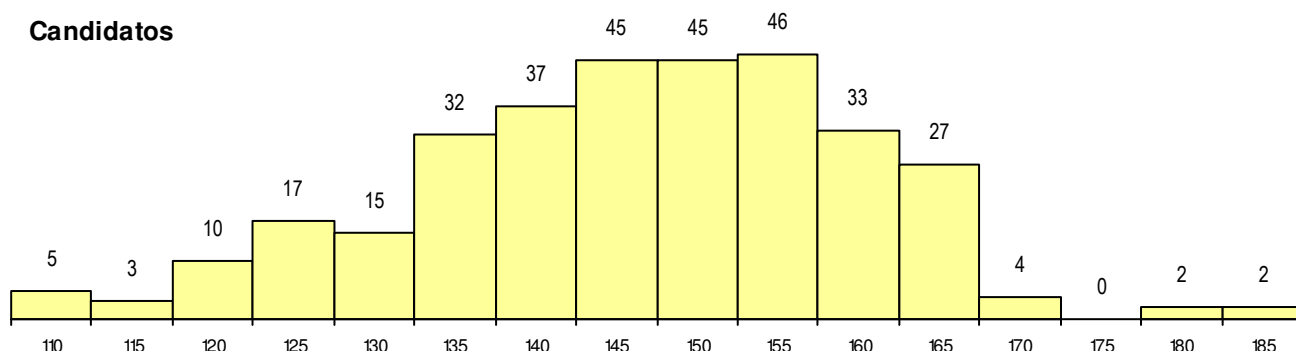

SEXO DOS CANDIDATOS

Sexo	Cands.	%	Cols.	%
Masc.	134	41	7	47
Femin.	189	59	8	53
Total	323		15	

CURSO DO 12º ANO (15 mais frequentes)

Curso 12º ano	Cands.	%	Cols.	%
F62 Línguas e Humanidades	124	38	6	40
F60 Ciências e Tecnologias	66	20	2	13
F61 Ciências Socioeconómicas	54	17	4	27
P28 Técnico de Comunicação - Marketin	6	2	0	0
R56 Técnico de Comunicação e Serviço	4	1	0	0
P91 Técnico de Turismo	4	1	0	0
R21 Técnico Comercial	3	1	1	7
966 Cursos EFA, Formações Modulares	3	1	0	0
P14 Técnico de Multimédia	3	1	0	0
P51 Técnico de Gestão	3	1	0	0
H27 Administração e Marketing	3	1	0	0
H47 Contabilidade e Empreendedorismo	3	1	0	0
950 Equivalências Estrangeiras (Decret	3	1	0	0
F64 Artes Visuais	3	1	0	0
F71 Design de Comunicação	3	1	0	0

MÉDIAS dos Colocados

Nota de candidatura	166.2
Prova de ingresso	160.9
Média do 12º ano	169.1
Média do 10º/11º ano	169.1

DISTRIBUIÇÕES DE NOTAS DE CANDIDATURA

Candidatos

Colocados