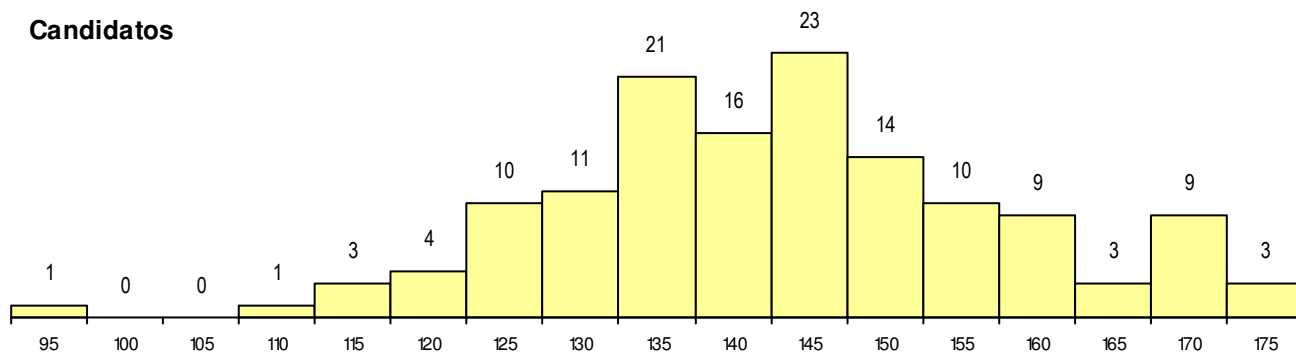

SEXO DOS CANDIDATOS

Sexo	Cands. %	Cols. %
Masc.	33 24	1 7
Femin.	105 76	13 93
Total	138	14

CURSO DO 12º ANO

Curso 12º ano	(15 mais frequentes)	
	Cands. %	Cols. %
F62 Línguas e Humanidades	94 68	11 79
F60 Ciências e Tecnologias	19 14	2 14
F61 Ciências Socioeconómicas	5 4	0 0
966 Cursos EFA, Formações Modulares	4 3	0 0
610 Cursos de Educação e Formação (2 1	0 0
H49 Desporto e Dinamização da Atividade	1 1	1 7
C62 Línguas e Humanidades	1 1	0 0
C81 Recorrente - Ciências Socioeconómicas	1 1	0 0
F64 Artes Visuais	1 1	0 0
G37 Tecnologia e Segurança Alimentar (1 1	0 0
C60 Ciências e Tecnologias	1 1	0 0
P11 Técnico Auxiliar de Saúde	1 1	0 0
P19 Técnico de Apoio Psicossocial	1 1	0 0
P28 Técnico de Comunicação - Marketing	1 1	0 0
P91 Técnico de Turismo	1 1	0 0

MÉDIAS dos Colocados

Nota de candidatura	163.8
Prova de ingresso	159.1
Média do 12º ano	166.2
Média do 10º/11º ano	166.2

DISTRIBUIÇÕES DE NOTAS DE CANDIDATURA

Candidatos

Colocados