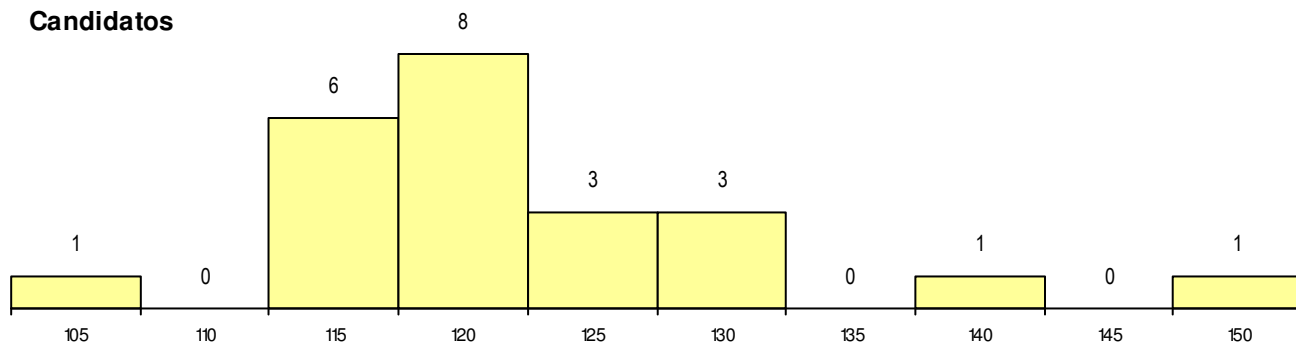

SEXO DOS CANDIDATOS

Sexo	Cands. %	Cols. %
Masc.	18 78	10 77
Femin.	5 22	3 23
Total	23	13

CURSO DO 12º ANO

Curso 12º ano	(15 mais frequentes)	
	Cands. %	Cols. %
F62 Línguas e Humanidades	9 39	6 46
F60 Ciências e Tecnologias	7 30	3 23
966 Cursos EFA, Formações Modulares	1 4	1 8
R15 Técnico de Desporto	1 4	1 8
H85 Atividade Física e Desporto Adapta	1 4	1 8
C80 Recorrente - Ciências e Tecnologia	1 4	1 8
P91 Técnico de Turismo	1 4	0 0
P56 Técnico de Gestão e Programação	1 4	0 0
F61 Ciências Socioeconómicas	1 4	0 0

MÉDIAS dos Colocados

Nota de candidatura	120.6
Prova de ingresso	110.2
Média do 12º ano	127.6
Média do 10º/11º ano	127.6

DISTRIBUIÇÕES DE NOTAS DE CANDIDATURA

Candidatos

Colocados