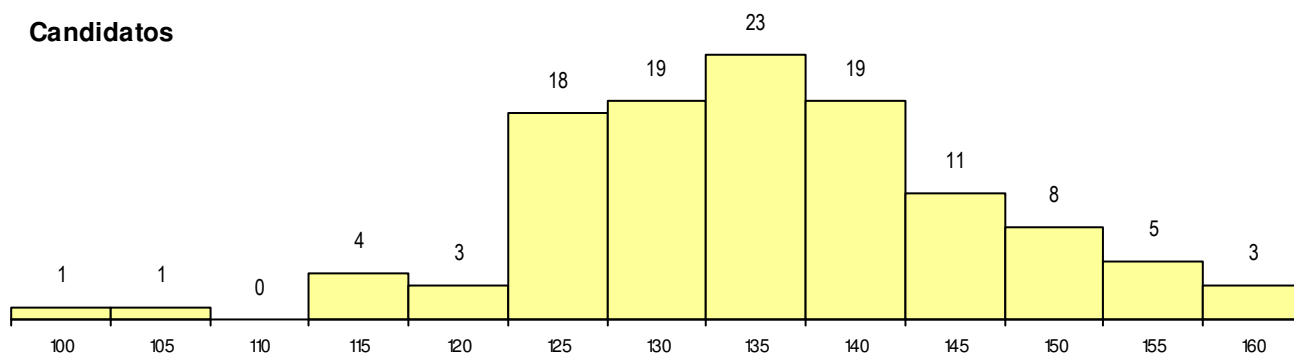

**SEXO DOS CANDIDATOS**

Sexo	Cands. %	Cols. %
Masc.	67 58	3 43
Femin.	48 42	4 57
<b>Total</b>	<b>115</b>	<b>7</b>

**CURSO DO 12º ANO**

(15 mais frequentes)

Curso 12º ano	Cands. %	Cols. %
F61 Ciências Socioeconómicas	47 41	3 43
F60 Ciências e Tecnologias	25 22	4 57
F62 Línguas e Humanidades	14 12	0 0
C81 Recorrente - Ciências Socioeconóm	5 4	0 0
966 Cursos EFA, Formações Modulares	4 3	0 0
P56 Técnico de Gestão e Programação	2 2	0 0
950 Equivalências Estrangeiras (Decret	2 2	0 0
C80 Recorrente - Ciências e Tecnologia	2 2	0 0
C60 Ciências e Tecnologias	1 1	0 0
C61 Ciências Socioeconómicas	1 1	0 0
C82 Recorrente - Línguas e Humanidad	1 1	0 0
980 Recorrente - Administração (DL 74/	1 1	0 0
P76 Técnico de Química Industrial	1 1	0 0
R05 Técnico de Apoio à Gestão Desporti	1 1	0 0
R15 Técnico de Desporto	1 1	0 0

**MÉDIAS dos Colocados**

Nota de candidatura	144.5
Prova de ingresso	127.4
Média do 12º ano	153.7
Média do 10º/11º ano	153.7

**DISTRIBUIÇÕES DE NOTAS DE CANDIDATURA**

**Candidatos**

**Colocados**