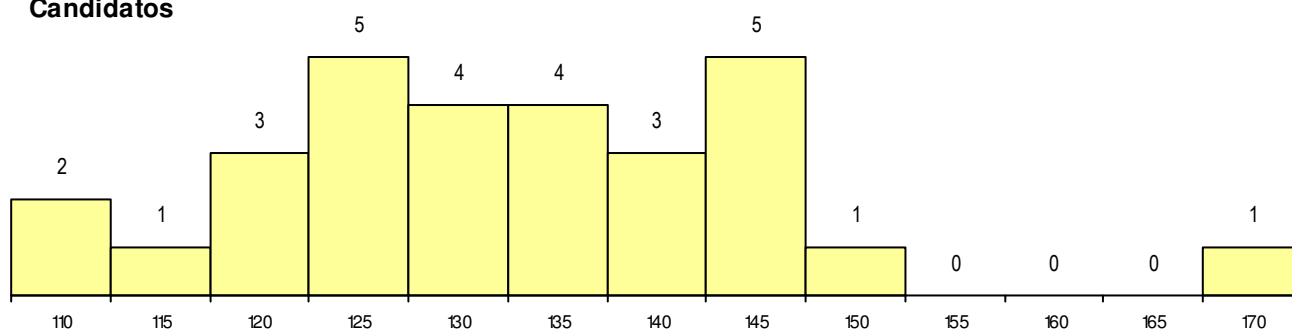

**SEXO DOS CANDIDATOS**

Sexo	Cands. %	Cols. %
Masc.	10 34	8 36
Femin.	19 66	14 64
<b>Total</b>	<b>29</b>	<b>22</b>

**CURSO DO 12º ANO**

Curso 12º ano	(15 mais frequentes)	
	Cands. %	Cols. %
F64 Artes Visuais	11 38	9 41
F62 Línguas e Humanidades	4 14	4 18
P14 Técnico de Multimédia	2 7	2 9
R15 Técnico de Desporto	2 7	1 5
F60 Ciências e Tecnologias	2 7	1 5
966 Cursos EFA, Formações Modulares	1 3	1 5
950 Equivalências Estrangeiras (Decret	1 3	1 5
U33 Técnico de Design de Comunicaçã	1 3	1 5
F61 Ciências Socioeconómicas	1 3	1 5
C84 Recorrente - Artes Visuais	1 3	1 5
P17 Técnico de Animação 2D e 3D	1 3	0 0
F76 Secundário de Música	1 3	0 0
F70 Comunicação Audiovisual	1 3	0 0

**MÉDIAS dos Colocados**

Nota de candidatura	132.3
Prova de ingresso	123.2
Média do 12º ano	137.1
Média do 10º/11º ano	137.1

**DISTRIBUIÇÕES DE NOTAS DE CANDIDATURA**

**Candidatos**

**Colocados**