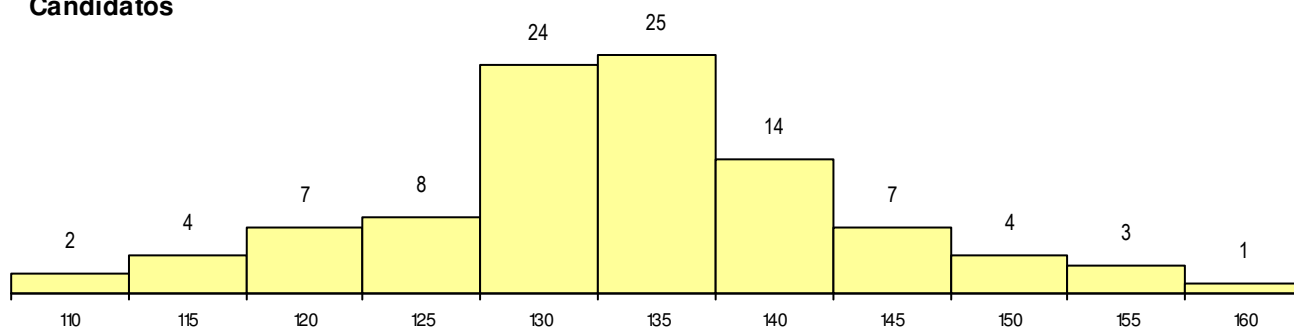

SEXO DOS CANDIDATOS

Sexo	Cands. %	Cols. %
Masc.	30 30	4 29
Femin.	69 70	10 71
Total	99	14

CURSO DO 12º ANO

Curso 12º ano	(15 mais frequentes)	
	Cands. %	Cols. %
F62 Línguas e Humanidades	59 60	6 43
F60 Ciências e Tecnologias	12 12	2 14
F61 Ciências Socioeconómicas	4 4	0 0
F64 Artes Visuais	4 4	0 0
P28 Técnico de Comunicação - Marketin	3 3	2 14
R15 Técnico de Desporto	3 3	1 7
966 Cursos EFA, Formações Modulares	3 3	0 0
C82 Recorrente - Línguas e Humanidad	2 2	1 7
P56 Técnico de Gestão e Programação	2 2	1 7
900 Emigrantes	1 1	1 7
P91 Técnico de Turismo	1 1	0 0
F70 Comunicação Audiovisual	1 1	0 0
P92 Técnico de Turismo Ambiental e Ru	1 1	0 0
R21 Técnico Comercial	1 1	0 0
R25 Técnico de Informática - Sistemas	1 1	0 0

MÉDIAS dos Colocados

Nota de candidatura	142.6
Prova de ingresso	134.5
Média do 12º ano	146.9
Média do 10º/11º ano	146.9

DISTRIBUIÇÕES DE NOTAS DE CANDIDATURA

Candidatos

Colocados