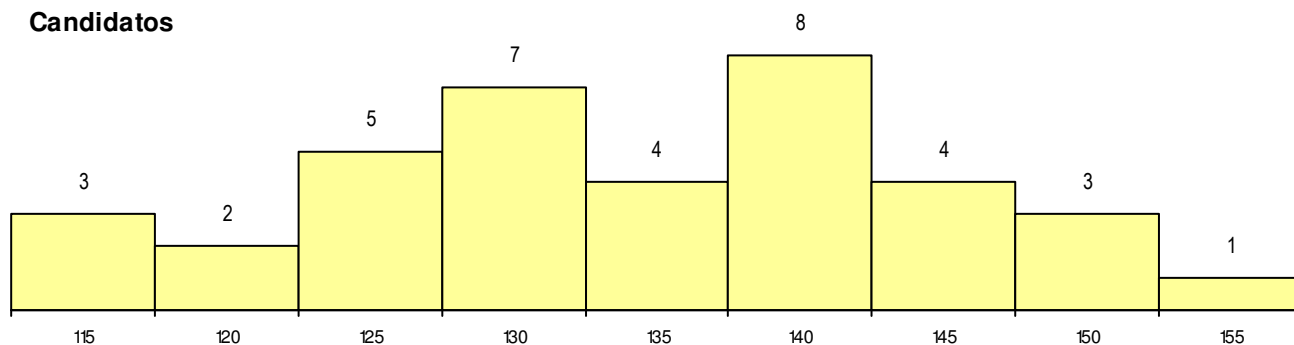

SEXO DOS CANDIDATOS

Sexo	Cands. %	Cols. %
Masc.	5 14	1 9
Femin.	32 86	10 91
Total	37	11

CURSO DO 12º ANO

Curso 12º ano	Cands. %	Cols. %
F62 Línguas e Humanidades	17 46	3 27
F60 Ciências e Tecnologias	7 19	2 18
P19 Técnico de Apoio Psicossocial	3 8	1 9
F64 Artes Visuais	3 8	1 9
966 Cursos EFA, Formações Modulares	1 3	1 9
P28 Técnico de Comunicação - Marketin	1 3	1 9
P11 Técnico Auxiliar de Saúde	1 3	1 9
H58 Educação Social	1 3	1 9
785 Técnico de manutenção industrial (1 3	0 0
P08 Instrumentista de Sopros e de Percu	1 3	0 0
F61 Ciências Socioeconómicas	1 3	0 0

(15 mais frequentes)

MÉDIAS dos Colocados

Nota de candidatura	141.3
Prova de ingresso	128.6
Média do 12º ano	148.1
Média do 10º/11º ano	148.1

DISTRIBUIÇÕES DE NOTAS DE CANDIDATURA

Candidatos

Colocados