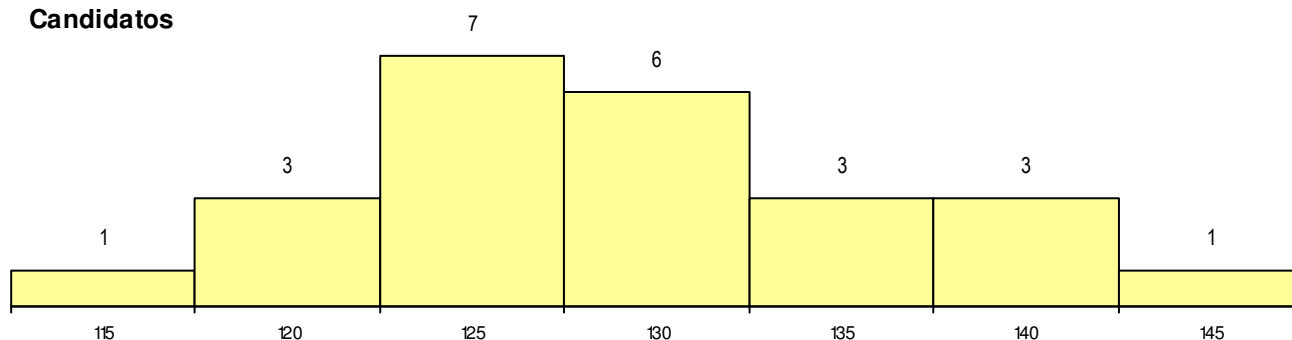

**SEXO DOS CANDIDATOS**

Sexo	Cands. %	Cols. %
Masc.	9 38	3 30
Femin.	15 63	7 70
<b>Total</b>	<b>24</b>	<b>10</b>

**CURSO DO 12º ANO**

(15 mais frequentes)

Curso 12º ano	Cands. %	Cols. %
F60 Ciências e Tecnologias	8 33	3 30
F61 Ciências Socioeconómicas	7 29	3 30
F62 Línguas e Humanidades	5 21	3 30
P51 Técnico de Gestão	1 4	1 10
966 Cursos EFA, Formações Modulares	1 4	0 0
P28 Técnico de Comunicação - Marketin	1 4	0 0
C81 Recorrente - Ciências Socioeconóm	1 4	0 0

**MÉDIAS dos Colocados**

Nota de candidatura	131.5
Prova de ingresso	121.9
Média do 12º ano	136.6
Média do 10º/11º ano	136.6

**DISTRIBUIÇÕES DE NOTAS DE CANDIDATURA**

**Candidatos**

**Colocados**