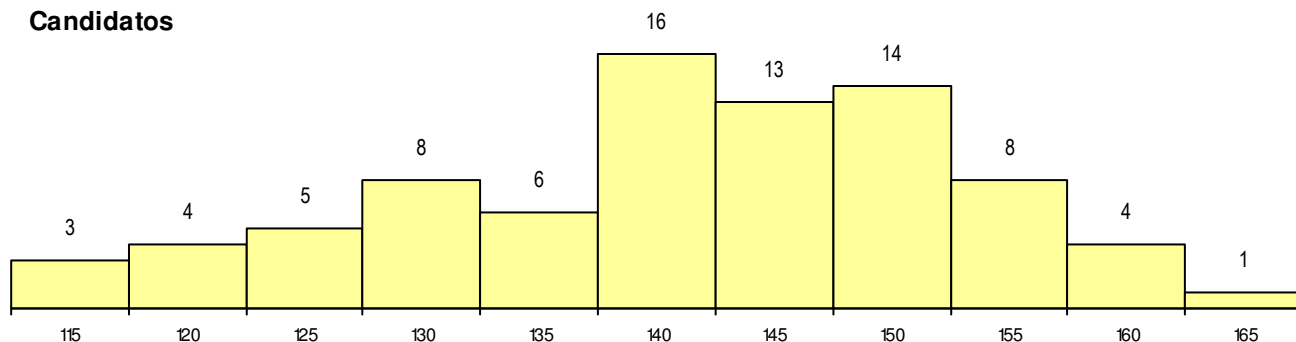

**SEXO DOS CANDIDATOS**

Sexo	Cands. %	Cols. %
Masc.	59 72	3 60
Femin.	23 28	2 40
<b>Total</b>	<b>82</b>	<b>5</b>

**CURSO DO 12º ANO**

(15 mais frequentes)

Curso 12º ano	Cands. %	Cols. %
F60 Ciências e Tecnologias	44 54	3 60
F61 Ciências Socioeconómicas	29 35	2 40
P56 Técnico de Gestão e Programação	3 4	0 0
950 Equivalências Estrangeiras (Decret	2 2	0 0
F62 Línguas e Humanidades	1 1	0 0
C62 Línguas e Humanidades	1 1	0 0
C61 Ciências Socioeconómicas	1 1	0 0
C60 Ciências e Tecnologias	1 1	0 0

**MÉDIAS dos Colocados**

Nota de candidatura	155.6
Prova de ingresso	154.4
Média do 12º ano	156.8
Média do 10º/11º ano	156.8

**DISTRIBUIÇÕES DE NOTAS DE CANDIDATURA**

**Candidatos**

**Colocados**