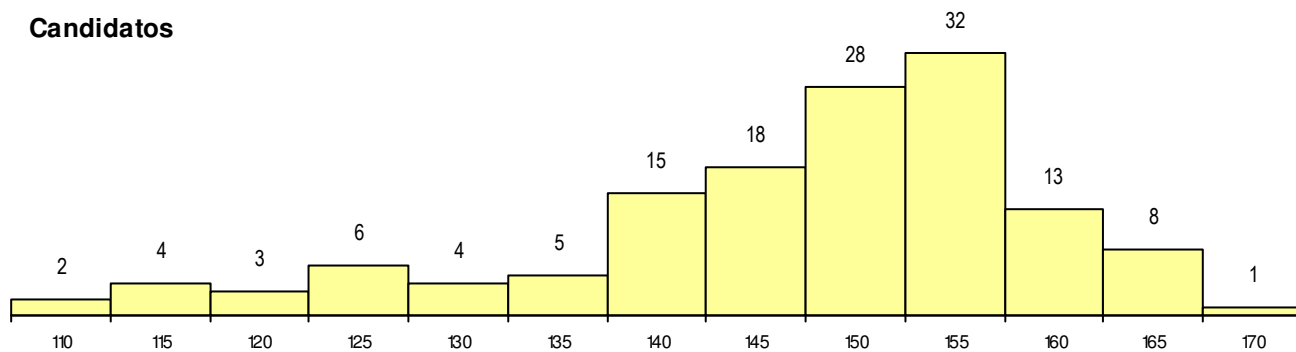

SEXO DOS CANDIDATOS

Sexo	Cands. %	Cols. %
Masc.	96 69	5 83
Femin.	43 31	1 17
Total	139	6

CURSO DO 12º ANO

Curso 12º ano	Cands. %	Cols. %
F60 Ciências e Tecnologias	73 53	2 33
F61 Ciências Socioeconómicas	57 41	2 33
950 Equivalências Estrangeiras (Decret	4 3	2 33
P56 Técnico de Gestão e Programação	1 1	0 0
F62 Línguas e Humanidades	1 1	0 0
C81 Recorrente - Ciências Socioeconóm	1 1	0 0
C80 Recorrente - Ciências e Tecnologia	1 1	0 0
C61 Ciências Socioeconómicas	1 1	0 0

(15 mais frequentes)

MÉDIAS dos Colocados

Nota de candidatura	163.6
Prova de ingresso	162.9
Média do 12º ano	164.2
Média do 10º/11º ano	164.2

DISTRIBUIÇÕES DE NOTAS DE CANDIDATURA

Candidatos

Colocados