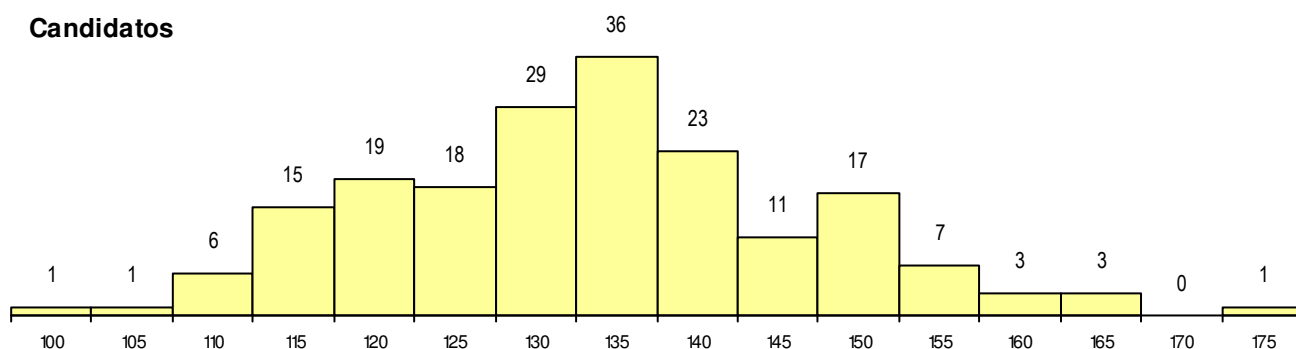

SEXO DOS CANDIDATOS

Sexo	Cands. %	Cols. %
Masc.	29 15	1 13
Femin.	161 85	7 88
Total	190	8

CURSO DO 12º ANO

Curso 12º ano	Cands. %	Cols. %
F62 Línguas e Humanidades	118 62	3 38
F60 Ciências e Tecnologias	23 12	3 38
P19 Técnico de Apoio Psicossocial	7 4	2 25
F61 Ciências Socioeconómicas	7 4	0 0
R46 Técnico de Ação Educativa	5 3	0 0
P84 Técnico de Serviços Jurídicos	3 2	0 0
C82 Recorrente - Línguas e Humanidad	3 2	0 0
966 Cursos EFA, Formações Modulares	3 2	0 0
F64 Artes Visuais	3 2	0 0
C62 Línguas e Humanidades	2 1	0 0
C80 Recorrente - Ciências e Tecnologia	2 1	0 0
P18 Técnico de Apoio à Infância	1 1	0 0
C60 Ciências e Tecnologias	1 1	0 0
C64 Artes Visuais	1 1	0 0
C81 Recorrente - Ciências Socioeconóm	1 1	0 0

(15 mais frequentes)

MÉDIAS dos Colocados

Nota de candidatura	156.4
Prova de ingresso	150.0
Média do 12º ano	162.9
Média do 10º/11º ano	162.9

DISTRIBUIÇÕES DE NOTAS DE CANDIDATURA

Candidatos

Colocados