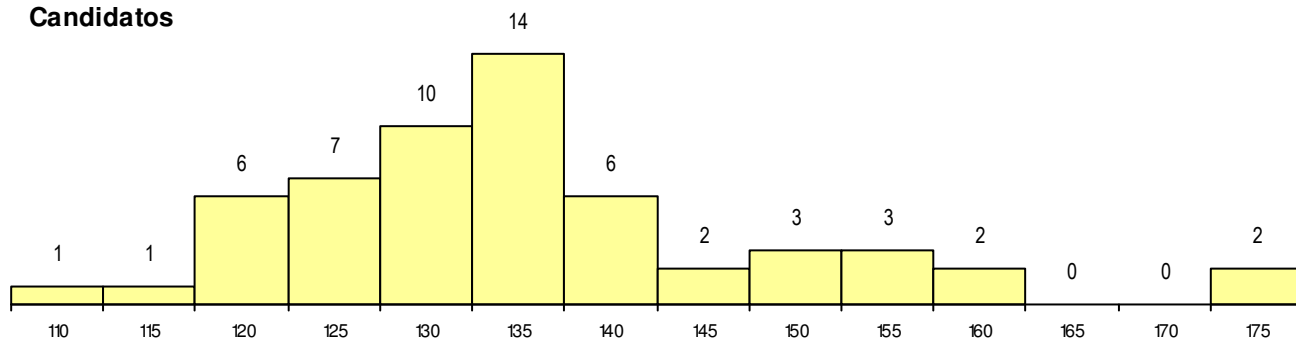

**ETAPA COLOCAÇÃO (contingente)**

Etapa Colocação	Cands. %	Cols. %	Nota
17 Geral	57 100	4 100	150.7
<b>Total</b>	<b>57</b>	<b>4</b>	

**DISTRITO/GAES DE CANDIDATURA**

Distrito Origem	Cands. %	Cols. %
Faro	38 67	3 75
Lisboa	6 11	0 0
Beja	6 11	1 25
Santarém	5 9	0 0
Setúbal	1 2	0 0
Leiria	1 2	0 0
<b>Total</b>	<b>57</b>	<b>4</b>

**SEXO DOS CANDIDATOS**

Sexo	Cands. %	Cols. %
Masc.	18 32	3 75
Femin.	39 68	1 25
<b>Total</b>	<b>57</b>	<b>4</b>

**CURSO DO 12º ANO**

(15 mais frequentes)

Curso 12º ano	Cands. %	Cols. %
F60 Ciências e Tecnologias	49 86	3 75
P11 Técnico Auxiliar de Saúde	2 4	0 0
F62 Línguas e Humanidades	2 4	0 0
C60 Ciências e Tecnologias	1 2	1 25
966 Cursos EFA, Formações Modulares	1 2	0 0
R79 Técnico de Informática - Instalação	1 2	0 0
R15 Técnico de Desporto	1 2	0 0

**MÉDIAS dos Colocados**

Nota de candidatura	160.0
Prova de ingresso	154.0
Média do 12º ano	163.3
Média do 10º/11º ano	163.3

**DISTRIBUIÇÕES DE NOTAS DE CANDIDATURA**

**Candidatos**

**Colocados**