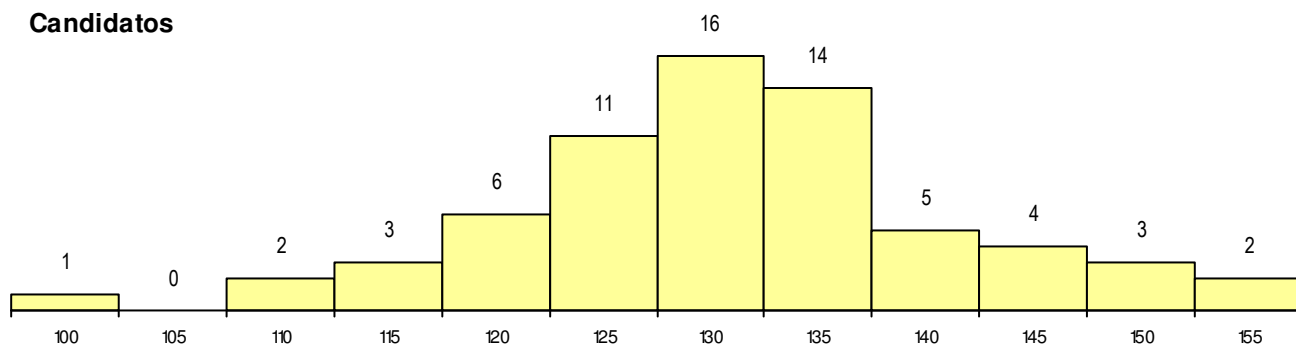

**SEXO DOS CANDIDATOS**

Sexo	Cands. %	Cols. %
Masc.	14 21	1 14
Femin.	53 79	6 86
<b>Total</b>	<b>67</b>	<b>7</b>

**CURSO DO 12º ANO**

Curso 12º ano	(15 mais frequentes)	
	Cands. %	Cols. %
F60 Ciências e Tecnologias	51 76	5 71
R15 Técnico de Desporto	4 6	1 14
966 Cursos EFA, Formações Modulares	2 3	0 0
C80 Recorrente - Ciências e Tecnologia	2 3	0 0
P77 Técnico de Receção	1 1	1 14
950 Equivalências Estrangeiras (Decret	1 1	0 0
P92 Técnico de Turismo Ambiental e Ru	1 1	0 0
P16 Técnico de Análise Laboratorial	1 1	0 0
P11 Técnico Auxiliar de Saúde	1 1	0 0
F64 Artes Visuais	1 1	0 0
F62 Línguas e Humanidades	1 1	0 0
F61 Ciências Socioeconómicas	1 1	0 0

**MÉDIAS dos Colocados**

Nota de candidatura	139.7
Prova de ingresso	117.1
Média do 12º ano	154.7
Média do 10º/11º ano	154.7

**DISTRIBUIÇÕES DE NOTAS DE CANDIDATURA**

**Candidatos**

**Colocados**