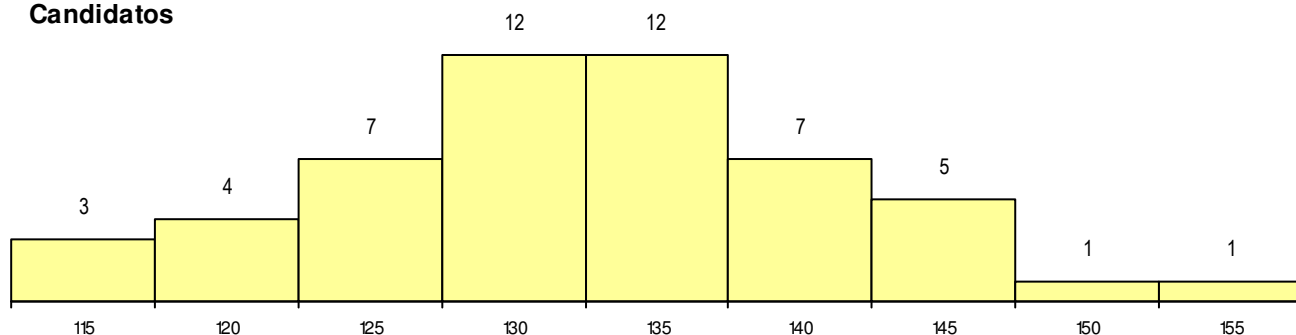

SEXO DOS CANDIDATOS

Sexo	Cands. %	Cols. %
Masc.	14 27	1 17
Femin.	38 73	5 83
Total	52	6

CURSO DO 12º ANO

(15 mais frequentes)

Curso 12º ano	Cands. %	Cols. %
F60 Ciências e Tecnologias	39 75	6 100
H38 Tecnologias da Saúde	3 6	0 0
P11 Técnico Auxiliar de Saúde	2 4	0 0
950 Equivalências Estrangeiras (Decret	1 2	0 0
R42 Técnico Auxiliar de Farmácia	1 2	0 0
H49 Desporto e Dinamização da Ativida	1 2	0 0
H37 Tecnologias e Segurança Alimentar	1 2	0 0
H28 Análises Químico-Biológicas	1 2	0 0
F62 Línguas e Humanidades	1 2	0 0
F61 Ciências Socioeconómicas	1 2	0 0
C62 Línguas e Humanidades	1 2	0 0

MÉDIAS dos Colocados

Nota de candidatura	139.1
Prova de ingresso	132.8
Média do 12º ano	145.3
Média do 10º/11º ano	145.3

DISTRIBUIÇÕES DE NOTAS DE CANDIDATURA

Candidatos

Colocados