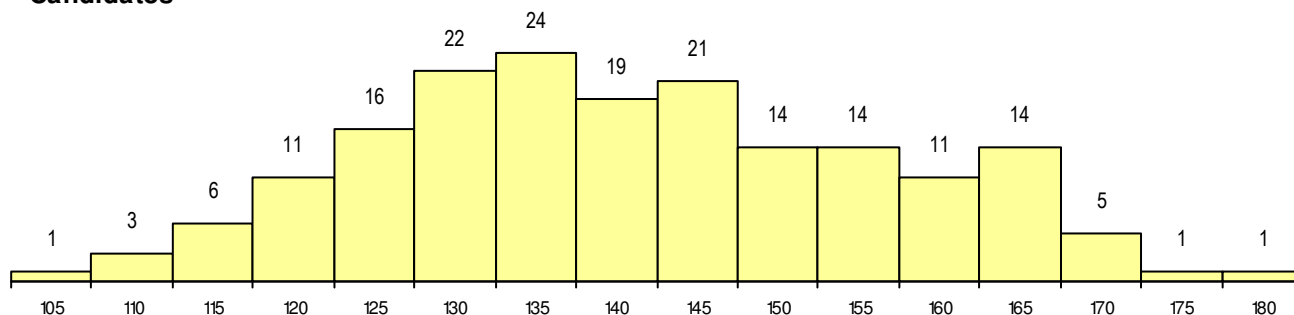

SEXO DOS CANDIDATOS

Sexo	Cands. %	Cols. %
Masc.	63 34	0 0
Femin.	120 66	1 100
Total	183	1

CURSO DO 12º ANO

(15 mais frequentes)

Curso 12º ano	Cands. %	Cols. %
F60 Ciências e Tecnologias	144 79	1 100
C60 Ciências e Tecnologias	4 2	0 0
F62 Línguas e Humanidades	4 2	0 0
P11 Técnico Auxiliar de Saúde	3 2	0 0
C80 Recorrente - Ciências e Tecnologia	3 2	0 0
H14 Animação Sociodesportiva (VT)	3 2	0 0
H38 Tecnologias da Saúde	3 2	0 0
R15 Técnico de Desporto	3 2	0 0
H29 Animação e Gestão Desportiva	2 1	0 0
R42 Técnico Auxiliar de Farmácia	2 1	0 0
F75 Secundário de Dança	2 1	0 0
P91 Técnico de Turismo	1 1	0 0
P87 Técnico de Termalismo	1 1	0 0
966 Cursos EFA, Formações Modulares	1 1	0 0
060 Ciências e Tecnologias (DL 74/200)	1 1	0 0

MÉDIAS dos Colocados

Nota de candidatura	181.5
Prova de ingresso	177.0
Média do 12º ano	186.0
Média do 10º/11º ano	186.0

DISTRIBUIÇÕES DE NOTAS DE CANDIDATURA

Candidatos

Colocados