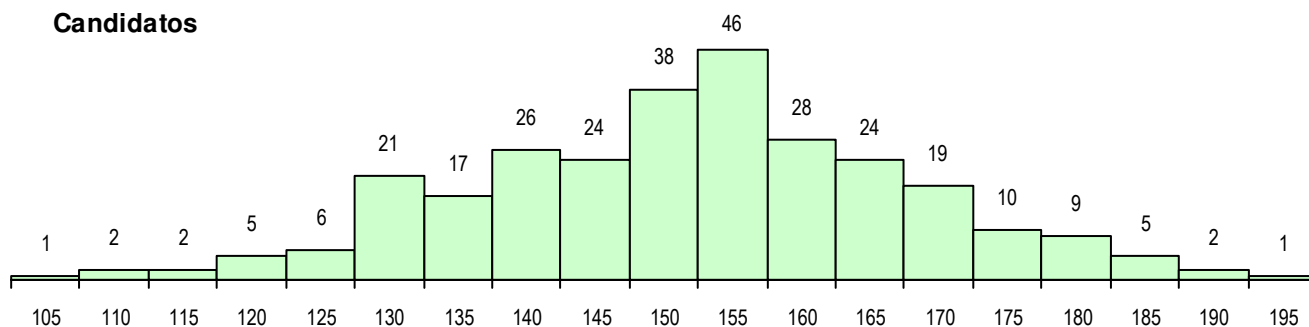

SEXO DOS CANDIDATOS

Sexo	Cands. %	Cols. %
Masc.	76 27	22 39
Femin.	210 73	34 61
Total	286	56

CURSO DO 12º ANO (15 mais frequentes)

Curso 12º ano	Cands. %	Cols. %
F62 Línguas e Humanidades	176 62	33 59
F60 Ciências e Tecnologias	20 7	6 11
F64 Artes Visuais	20 7	3 5
F61 Ciências Socioeconómicas	7 2	3 5
950 Equivalências Estrangeiras (Decret	6 2	2 4
966 Cursos EFA, Formações Modulares	6 2	0 0
P14 Técnico de Multimédia	5 2	1 2
U32 Intérprete/Ator/Atriz	5 2	1 2
C80 Recorrente - Ciências e Tecnologia	4 1	1 2
C82 Recorrente - Línguas e Humanidad	3 1	2 4
P91 Técnico de Turismo	3 1	1 2
F71 Design de Comunicação	3 1	1 2
C84 Recorrente - Artes Visuais	3 1	0 0
C62 Línguas e Humanidades	3 1	0 0
P28 Técnico de Comunicação - Marketin	3 1	0 0

MÉDIAS DOS COLOCADOS

Nota de candidatura	160.0
Prova de ingresso	168.2
Média do 12º ano	151.8
Média do 10º/11º ano	151.8

OPÇÕES EXCLUÍDAS

Nota candidatura (s/mínima)	0
Prova ingresso (não fez)	2
Prova ingresso (s/mínima)	0
Pré-requisito (não fez)	0

DISTRIBUIÇÕES DE NOTAS DE CANDIDATURA

Candidatos

Colocados