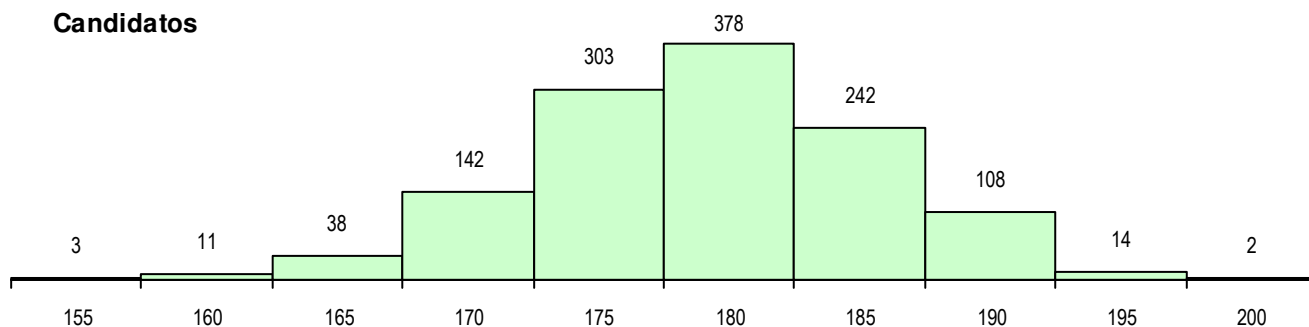

SEXO DOS CANDIDATOS

Sexo	Cands. %	Cols. %
Masc.	331 27	39 26
Femin.	910 73	111 74
Total	1241	150

CURSO DO 12º ANO (15 mais frequentes)

Curso 12º ano	Cands. %	Cols. %
F60 Ciências e Tecnologias	1204 97	148 99
950 Equivalências Estrangeiras (Decret	15 1	1 1
C60 Ciências e Tecnologias	5 0	1 1
H28 Análises Químico-Biológicas	4 0	0 0
H04 Biotecnologia (VC)	4 0	0 0
900 Emigrantes	2 0	0 0
H17 Biotecnologia (VT)	2 0	0 0
F61 Ciências Socioeconómicas	2 0	0 0
610 Cursos de Educação e Formação (1 0	0 0
P51 Técnico de Gestão	1 0	0 0
H13 Química, Ambiente e Qualidade (V	1 0	0 0

MÉDIAS DOS COLOCADOS

Nota de candidatura	178.5
Prova de ingresso	171.6
Média do 12º ano	185.3
Média do 10º/11º ano	185.3

OPÇÕES EXCLUÍDAS

Nota candidatura (s/mínima)	0
Prova ingresso (não fez)	8
Prova ingresso (s/mínima)	22
Pré-requisito (não fez)	0

DISTRIBUIÇÕES DE NOTAS DE CANDIDATURA

Candidatos

Colocados