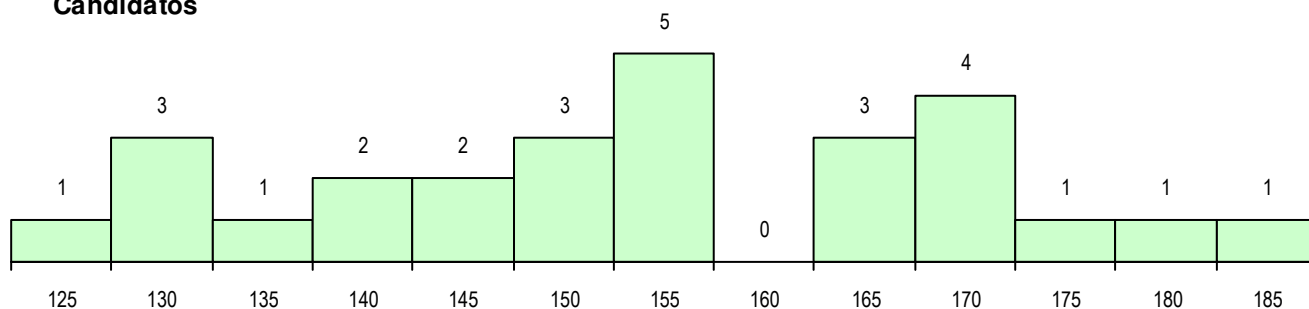

SEXO DOS CANDIDATOS

Sexo	Cands. %	Cols. %
Masc.	10 37	2 67
Femin.	17 63	1 33
Total	27	3

CURSO DO 12º ANO

Curso 12º ano	Cands. %	Cols. %
F60 Ciências e Tecnologias	23 85	3 100
F61 Ciências Socioeconómicas	4 15	0 0

(15 mais frequentes)

MÉDIAS DOS COLOCADOS

Nota de candidatura	141.3
Prova de ingresso	131.6
Média do 12º ano	151.0
Média do 10º/11º ano	151.0

OPÇÕES EXCLUÍDAS

Nota candidatura (s/mínima)	0
Prova ingresso (não fez)	0
Prova ingresso (s/mínima)	0
Pré-requisito (não fez)	0

DISTRIBUIÇÕES DE NOTAS DE CANDIDATURA

Candidatos

Colocados