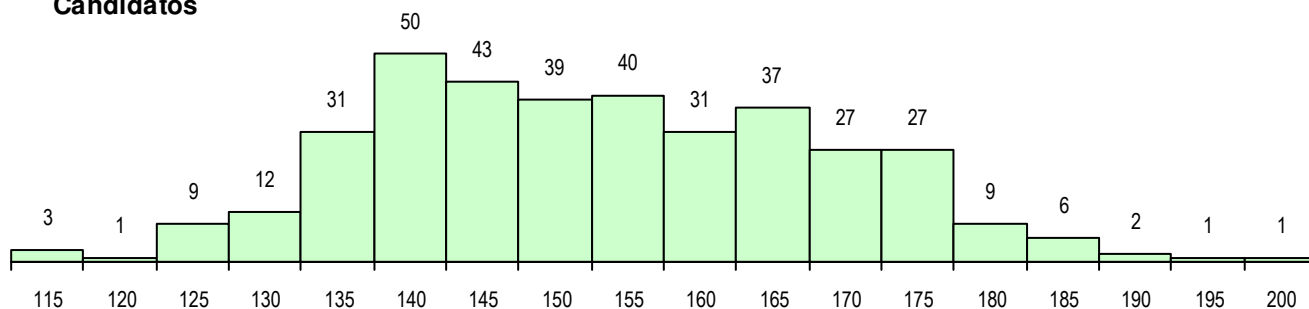

SEXO DOS CANDIDATOS

Sexo	Cands. %	Cols. %
Masc.	121 33	28 44
Femin.	248 67	36 56
Total	369	64

CURSO DO 12º ANO (15 mais frequentes)

Curso 12º ano	Cands. %	Cols. %
F60 Ciências e Tecnologias	360 98	62 97
900 Emigrantes	3 1	1 2
950 Equivalências Estrangeiras (Decret	2 1	0 0
J61 Ciências - Via B	1 0	1 2
966 Cursos EFA, Formações Modulares	1 0	0 0
C80 Recorrente - Ciências e Tecnologia	1 0	0 0
C60 Ciências e Tecnologias	1 0	0 0

MÉDIAS DOS COLOCADOS

Nota de candidatura	145.3
Prova de ingresso	132.4
Média do 12º ano	158.3
Média do 10º/11º ano	158.3

OPÇÕES EXCLUÍDAS

Nota candidatura (s/mínima)	0
Prova ingresso (não fez)	2
Prova ingresso (s/mínima)	0
Pré-requisito (não fez)	0

DISTRIBUIÇÕES DE NOTAS DE CANDIDATURA

Candidatos

Colocados