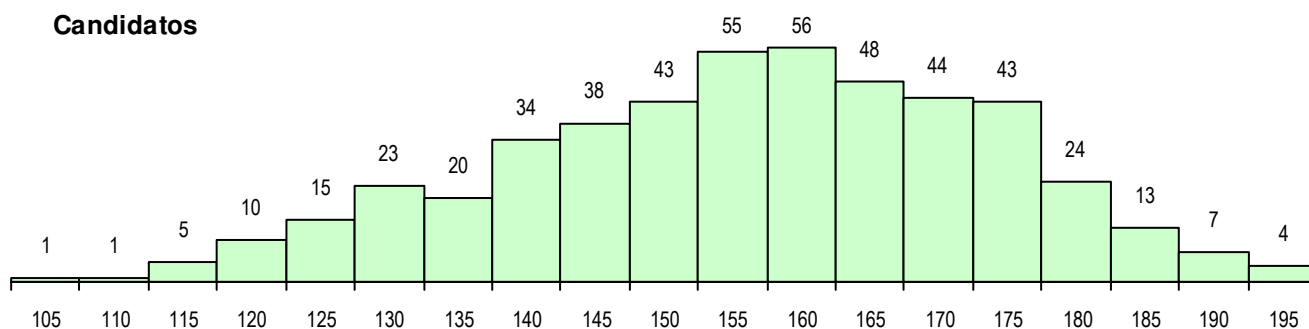

SEXO DOS CANDIDATOS

Sexo	Cands. %	Cols. %
Masc.	105 22	7 13
Femin.	379 78	45 87
Total	484	52

CURSO DO 12º ANO (15 mais frequentes)

Curso 12º ano	Cands. %	Cols. %
F62 Línguas e Humanidades	370 76	40 77
F60 Ciências e Tecnologias	56 12	5 10
F61 Ciências Socioeconómicas	19 4	0 0
C82 Recorrente - Línguas e Humanidad	6 1	1 2
F64 Artes Visuais	5 1	2 4
H23 Línguas e Relações Empresariais (3 1	1 2
950 Equivalências Estrangeiras (Decret	3 1	0 0
F70 Comunicação Audiovisual	2 0	1 2
P06 Instrumentista de Cordas e de Tecl	2 0	1 2
U32 Intérprete/Ator/Atriz	2 0	0 0
P28 Técnico de Comunicação - Marketin	2 0	0 0
F76 Secundário de Música	2 0	0 0
F77 Secundário de Canto	1 0	1 2
F75 Secundário de Dança	1 0	0 0
C60 Ciências e Tecnologias	1 0	0 0

MÉDIAS DOS COLOCADOS

Nota de candidatura	165.6
Prova de ingresso	161.0
Média do 12º ano	170.2
Média do 10º/11º ano	170.2

OPÇÕES EXCLUÍDAS

Nota candidatura (s/mínima)	0
Prova ingresso (não fez)	6
Prova ingresso (s/mínima)	0
Pré-requisito (não fez)	0

DISTRIBUIÇÕES DE NOTAS DE CANDIDATURA

Candidatos

Colocados