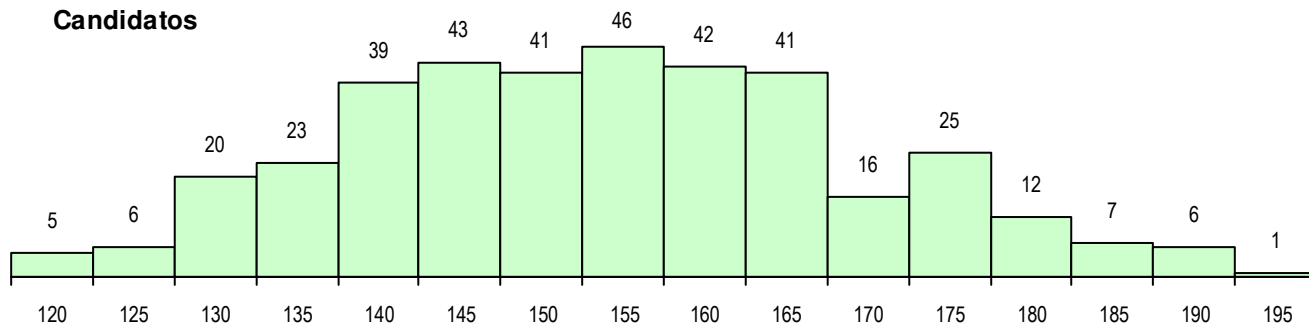

SEXO DOS CANDIDATOS

Sexo	Cands. %	Cols. %
Masc.	96 26	9 25
Femin.	277 74	27 75
Total	373	36

CURSO DO 12º ANO (15 mais frequentes)

Curso 12º ano	Cands. %	Cols. %
F64 Artes Visuais	246 66	24 67
F60 Ciências e Tecnologias	94 25	11 31
950 Equivalências Estrangeiras (Decret	8 2	1 3
F61 Ciências Socioeconómicas	5 1	0 0
F71 Design de Comunicação	4 1	0 0
610 Cursos de Educação e Formação (2 1	0 0
F72 Design de Produto	2 1	0 0
F73 Produção Artística	2 1	0 0
J65 Artes Visuais - Via B	1 0	0 0
F62 Línguas e Humanidades	1 0	0 0
H57 Design, Cerâmica e Escultura	1 0	0 0
P28 Técnico de Comunicação - Marketin	1 0	0 0
P36 Técnico de Desenho Digital 3D	1 0	0 0
P51 Técnico de Gestão	1 0	0 0
P66 Técnico de Mecatrónica	1 0	0 0

MÉDIAS DOS COLOCADOS

Nota de candidatura	163.3
Prova de ingresso	157.8
Média do 12º ano	168.7
Média do 10º/11º ano	168.7

OPÇÕES EXCLUÍDAS

Nota candidatura (s/mínima)	0
Prova ingresso (não fez)	3
Prova ingresso (s/mínima)	0
Pré-requisito (não fez)	0

DISTRIBUIÇÕES DE NOTAS DE CANDIDATURA

Candidatos

Colocados