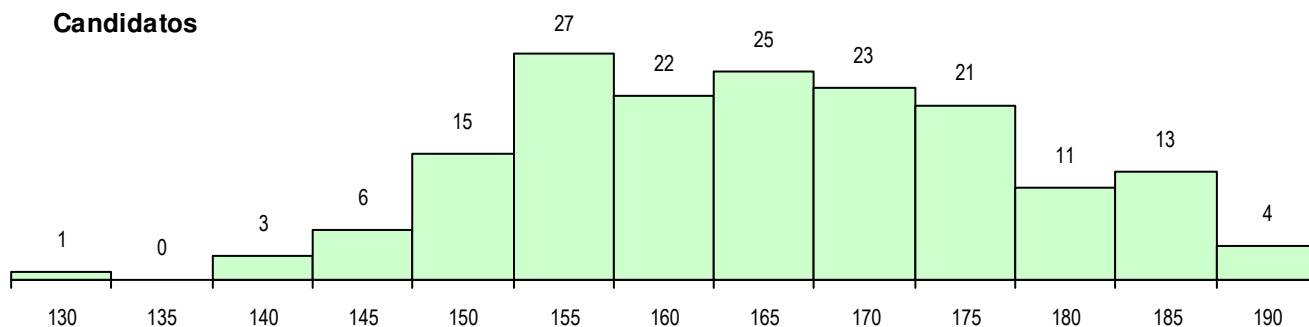

**SEXO DOS CANDIDATOS**

Sexo	Cands. %	Cols. %
Masc.	27 16	5 25
Femin.	144 84	15 75
<b>Total</b>	171	20

**CURSO DO 12º ANO (15 mais frequentes)**

Curso 12º ano	Cands. %	Cols. %
F60 Ciências e Tecnologias	165 96	19 95
950 Equivalências Estrangeiras (Decret	5 3	1 5
F62 Línguas e Humanidades	1 1	0 0

**MÉDIAS DOS COLOCADOS**

Nota de candidatura	169.5
Prova de ingresso	162.6
Média do 12º ano	176.3
Média do 10º/11º ano	176.3

**OPÇÕES EXCLUÍDAS**

Nota candidatura (s/mínima)	0
Prova ingresso (não fez)	6
Prova ingresso (s/mínima)	3
Pré-requisito (não fez)	0

**DISTRIBUIÇÕES DE NOTAS DE CANDIDATURA**

**Candidatos**

**Colocados**