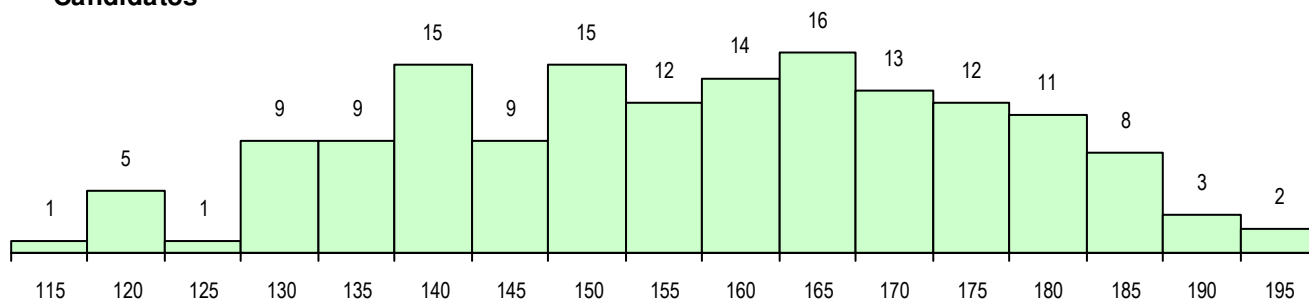

**SEXO DOS CANDIDATOS**

Sexo	Cands. %	Cols. %
Masc.	70 45	11 44
Femin.	85 55	14 56
<b>Total</b>	<b>155</b>	<b>25</b>

**CURSO DO 12º ANO (15 mais frequentes)**

Curso 12º ano	Cands. %	Cols. %
F62 Línguas e Humanidades	77 50	10 40
F60 Ciências e Tecnologias	43 28	7 28
F61 Ciências Socioeconómicas	17 11	4 16
950 Equivalências Estrangeiras (Decret	4 3	1 4
F64 Artes Visuais	4 3	1 4
F70 Comunicação Audiovisual	3 2	2 8
966 Cursos EFA, Formações Modulares	2 1	0 0
F73 Produção Artística	2 1	0 0
P56 Técnico de Gestão e Programação	1 1	0 0
F76 Secundário de Música	1 1	0 0
C82 Recorrente - Línguas e Humanidad	1 1	0 0

**MÉDIAS DOS COLOCADOS**

Nota de candidatura	166.5
Prova de ingresso	166.1
Média do 12º ano	166.9
Média do 10º/11º ano	166.9

**OPÇÕES EXCLUÍDAS**

Nota candidatura (s/mínima)	0
Prova ingresso (não fez)	4
Prova ingresso (s/mínima)	0
Pré-requisito (não fez)	0

**DISTRIBUIÇÕES DE NOTAS DE CANDIDATURA**

**Candidatos**

**Colocados**