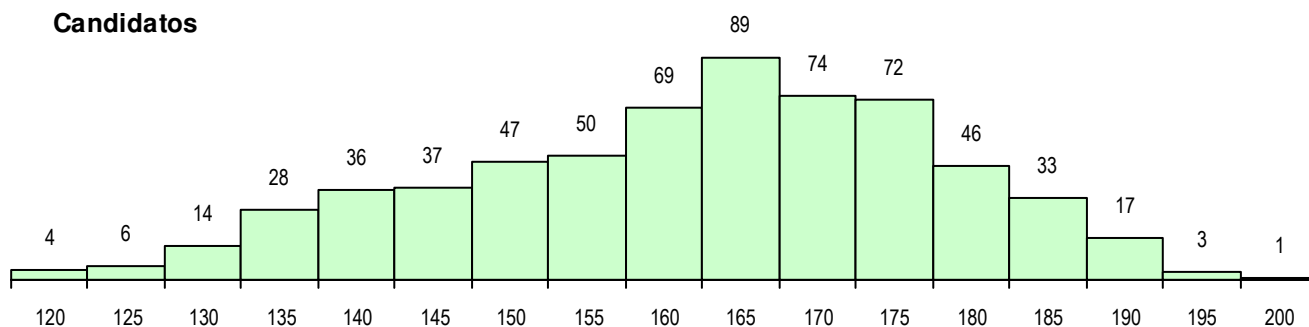

**SEXO DOS CANDIDATOS**

Sexo	Cands. %	Cols. %
Masc.	531 85	151 89
Femin.	95 15	19 11
<b>Total</b>	<b>626</b>	<b>170</b>

**CURSO DO 12º ANO (15 mais frequentes)**

Curso 12º ano	Cands. %	Cols. %
F60 Ciências e Tecnologias	566 90	150 88
F61 Ciências Socioeconómicas	31 5	10 6
950 Equivalências Estrangeiras (Decret	22 4	8 5
H84 Informática	4 1	0 0
P56 Técnico de Gestão e Programação	1 0	1 1
P53 Técnico de Gestão de Equipamento	1 0	1 1
900 Emigrantes	1 0	0 0

**MÉDIAS DOS COLOCADOS**

Nota de candidatura	160.6
Prova de ingresso	153.1
Média do 12º ano	168.0
Média do 10º/11º ano	168.0

**OPÇÕES EXCLUÍDAS**

Nota candidatura (s/mínima)	0
Prova ingresso (não fez)	14
Prova ingresso (s/mínima)	0
Pré-requisito (não fez)	0

**DISTRIBUIÇÕES DE NOTAS DE CANDIDATURA**

**Candidatos**

**Colocados**