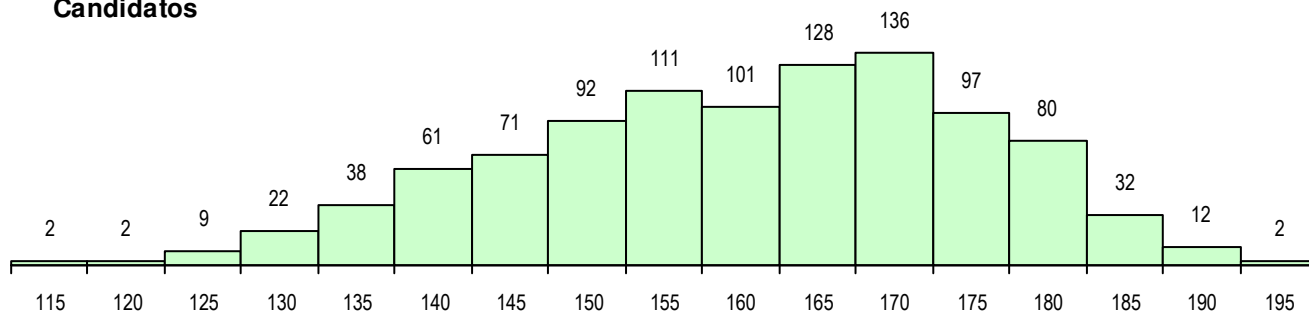

SEXO DOS CANDIDATOS

Sexo	Cands. %	Cols. %
Masc.	143 14	8 12
Femin.	853 86	59 88
Total	996	67

CURSO DO 12º ANO (15 mais frequentes)

Curso 12º ano	Cands. %	Cols. %
F62 Línguas e Humanidades	508 51	34 51
F60 Ciências e Tecnologias	334 34	23 34
F61 Ciências Socioeconómicas	38 4	1 1
F64 Artes Visuais	24 2	2 3
C82 Recorrente - Línguas e Humanidad	9 1	0 0
F76 Secundário de Música	7 1	0 0
950 Equivalências Estrangeiras (Decret	7 1	0 0
R15 Técnico de Desporto	5 1	2 3
F75 Secundário de Dança	5 1	1 1
U32 Intérprete/Ator/Atriz	5 1	0 0
H23 Línguas e Relações Empresariais (4 0	0 0
C60 Ciências e Tecnologias	3 0	1 1
900 Emigrantes	3 0	1 1
H25 Património e Turismo (VT)	3 0	0 0
H22 Informática de Gestão (VT)	3 0	0 0

MÉDIAS DOS COLOCADOS

Nota de candidatura	173.7
Prova de ingresso	170.1
Média do 12º ano	177.4
Média do 10º/11º ano	177.4

OPÇÕES EXCLUÍDAS

Nota candidatura (s/mínima)	0
Prova ingresso (não fez)	12
Prova ingresso (s/mínima)	10
Pré-requisito (não fez)	0

DISTRIBUIÇÕES DE NOTAS DE CANDIDATURA

Candidatos

Colocados