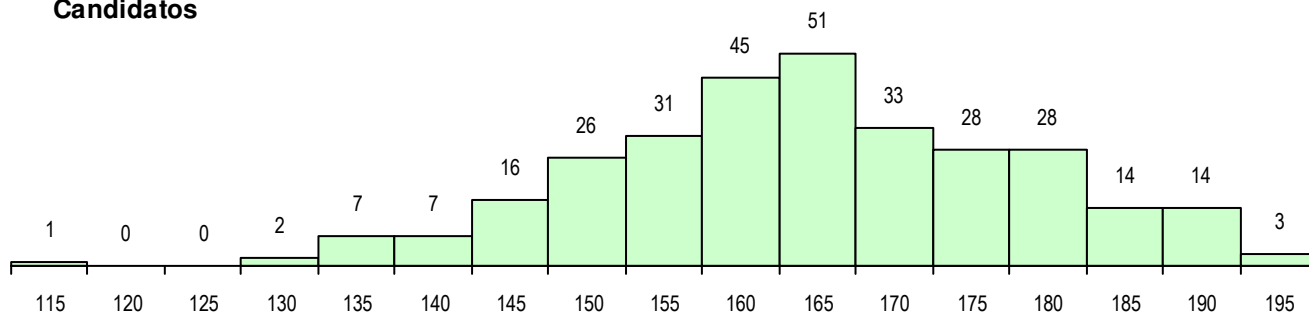

SEXO DOS CANDIDATOS

Sexo	Cands. %	Cols. %
Masc.	216 71	42 70
Femin.	90 29	18 30
Total	306	60

CURSO DO 12º ANO (15 mais frequentes)

Curso 12º ano	Cands. %	Cols. %
F60 Ciências e Tecnologias	243 79	47 78
F61 Ciências Socioeconómicas	21 7	5 8
H21 Informática (VT)	9 3	2 3
H35 Informática e Tecnologias Multimédi	7 2	0 0
950 Equivalências Estrangeiras (Decret	6 2	1 2
H39 Tecnologias e Sistemas de Informa	3 1	2 3
H22 Informática de Gestão (VT)	3 1	0 0
H08 Informática (VC)	2 1	0 0
C76 Secundário de Música	1 0	1 2
H19 Eletrónica e Telecomunicações (VT	1 0	1 2
H34 Eletrónica Industrial e Automação	1 0	1 2
H28 Análises Químico-Biológicas	1 0	0 0
C60 Ciências e Tecnologias	1 0	0 0
H06 Eletrónica e Telecomunicações (VC	1 0	0 0
G21 Informática (VT) (Portaria n.º 260/20	1 0	0 0

MÉDIAS DOS COLOCADOS

Nota de candidatura	157.8
Prova de ingresso	145.7
Média do 12º ano	169.8
Média do 10º/11º ano	169.8

OPÇÕES EXCLUÍDAS

Nota candidatura (s/mínima)	0
Prova ingresso (não fez)	8
Prova ingresso (s/mínima)	0
Pré-requisito (não fez)	0

DISTRIBUIÇÕES DE NOTAS DE CANDIDATURA

Candidatos

Colocados