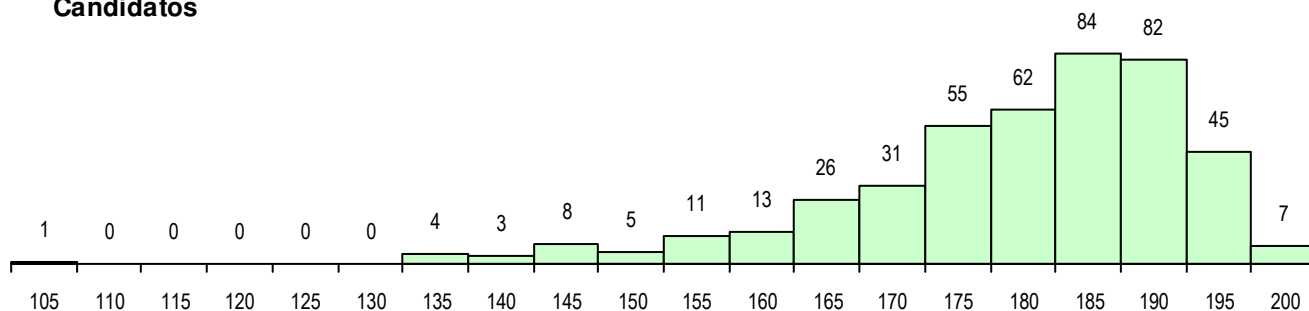

SEXO DOS CANDIDATOS

Sexo	Cands. %	Cols. %
Masc.	171 39	31 32
Femin.	266 61	67 68
Total	437	98

CURSO DO 12º ANO (15 mais frequentes)

Curso 12º ano	Cands. %	Cols. %
F60 Ciências e Tecnologias	404 92	91 93
950 Equivalências Estrangeiras (Decret	8 2	0 0
H28 Análises Químico-Biológicas	6 1	1 1
H17 Biotecnologia (VT)	4 1	2 2
H04 Biotecnologia (VC)	4 1	2 2
H14 Animação Sociodesportiva (VT)	2 0	1 1
H37 Tecnologias e Segurança Alimentar	2 0	0 0
H01 Animação Sócio Desportiva (VC)	2 0	0 0
H26 Química, Ambiente e Qualidade (V	1 0	1 1
900 Emigrantes	1 0	0 0
H44 Biotecnologia Aplicada	1 0	0 0
H13 Química, Ambiente e Qualidade (V	1 0	0 0
F76 Secundário de Música	1 0	0 0

MÉDIAS DOS COLOCADOS

Nota de candidatura	186.3
Prova de ingresso	181.7
Média do 12º ano	190.9
Média do 10º/11º ano	190.9

OPÇÕES EXCLUÍDAS

Nota candidatura (s/mínima)	0
Prova ingresso (não fez)	3
Prova ingresso (s/mínima)	0
Pré-requisito (não fez)	0

DISTRIBUIÇÕES DE NOTAS DE CANDIDATURA

Candidatos

Colocados