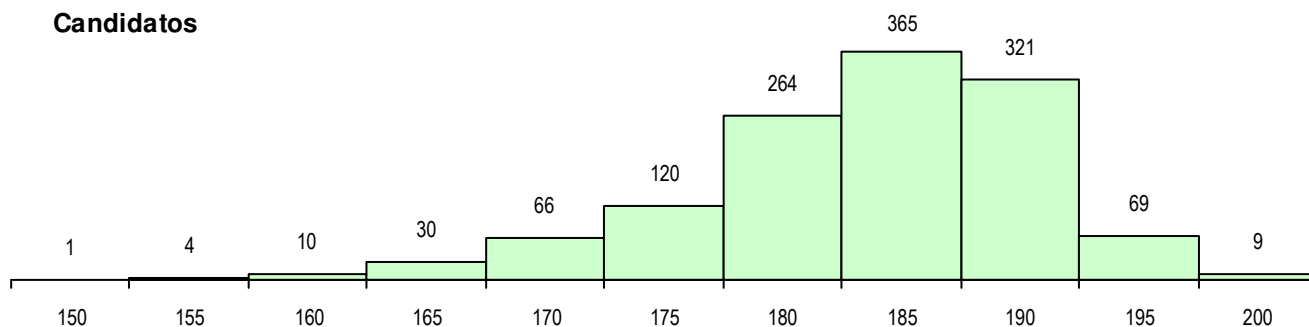

SEXO DOS CANDIDATOS

Sexo	Cands. %	Cols. %
Masc.	368 29	81 29
Femin.	891 71	194 71
Total	1259	275

CURSO DO 12º ANO (15 mais frequentes)

Curso 12º ano	Cands. %	Cols. %
F60 Ciências e Tecnologias	1171 93	253 92
950 Equivalências Estrangeiras (Decret	32 3	10 4
900 Emigrantes	10 1	1 0
H04 Biotecnologia (VC)	9 1	5 2
C60 Ciências e Tecnologias	9 1	1 0
H28 Análises Químico-Biológicas	9 1	0 0
H17 Biotecnologia (VT)	6 0	3 1
H14 Animação Sociodesportiva (VT)	2 0	0 0
940 Escolas estrangeiras em Portugal	2 0	0 0
H13 Química, Ambiente e Qualidade (V	2 0	0 0
H38 Tecnologias da Saúde	1 0	1 0
H01 Animação Sócio Desportiva (VC)	1 0	1 0
060 Ciências e Tecnologias (DL 74/200	1 0	0 0
F76 Secundário de Música	1 0	0 0
F62 Línguas e Humanidades	1 0	0 0

MÉDIAS DOS COLOCADOS

Nota de candidatura	188.2
Prova de ingresso	184.1
Média do 12º ano	192.3
Média do 10º/11º ano	192.3

OPÇÕES EXCLUÍDAS

Nota candidatura (s/mínima)	0
Prova ingresso (não fez)	15
Prova ingresso (s/mínima)	19
Pré-requisito (não fez)	0

DISTRIBUIÇÕES DE NOTAS DE CANDIDATURA

Candidatos

Colocados