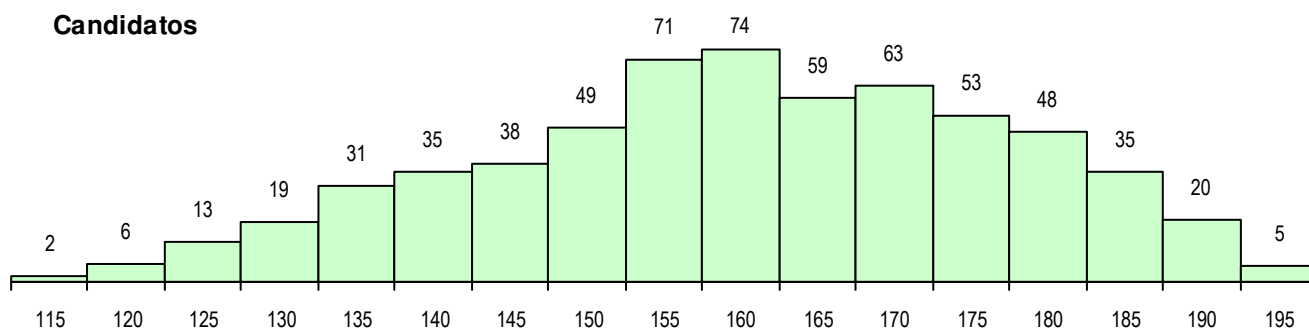

SEXO DOS CANDIDATOS

Sexo	Cands. %	Cols. %
Masc.	141 23	7 14
Femin.	480 77	43 86
Total	621	50

CURSO DO 12º ANO (15 mais frequentes)

Curso 12º ano	Cands. %	Cols. %
F64 Artes Visuais	448 72	39 78
F60 Ciências e Tecnologias	48 8	5 10
F72 Design de Produto	27 4	2 4
F71 Design de Comunicação	27 4	2 4
F73 Produção Artística	26 4	1 2
U33 Técnico de Design de Comunicaçã	8 1	0 0
P38 Técnico de Design de Moda	5 1	0 0
950 Equivalências Estrangeiras (Decret	4 1	0 0
F62 Línguas e Humanidades	4 1	0 0
P14 Técnico de Multimédia	3 0	0 0
966 Cursos EFA, Formações Modulares	3 0	0 0
H57 Design, Cerâmica e Escultura	2 0	1 2
F70 Comunicação Audiovisual	2 0	0 0
P37 Técnico de Design	2 0	0 0
F61 Ciências Socioeconómicas	2 0	0 0

MÉDIAS DOS COLOCADOS

Nota de candidatura	178.3
Prova de ingresso	179.8
Média do 12º ano	176.7
Média do 10º/11º ano	176.7

OPÇÕES EXCLUÍDAS

Nota candidatura (s/mínima)	0
Prova ingresso (não fez)	25
Prova ingresso (s/mínima)	0
Pré-requisito (não fez)	0

DISTRIBUIÇÕES DE NOTAS DE CANDIDATURA

Candidatos

Colocados