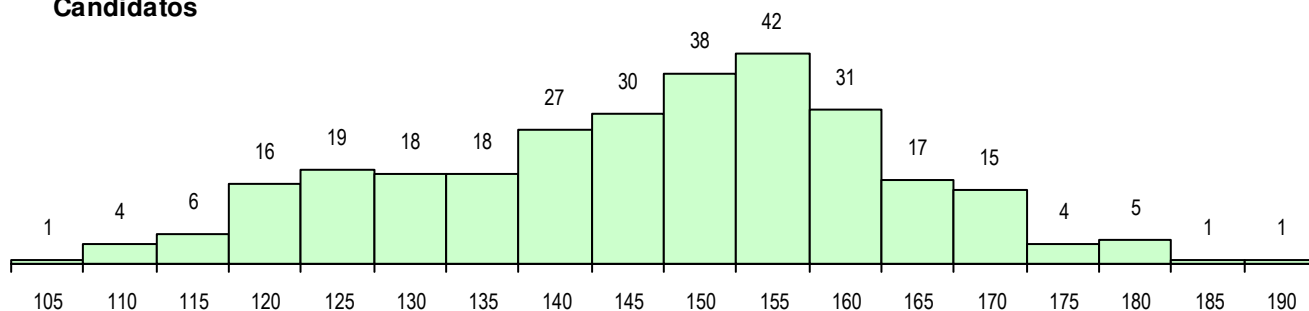

SEXO DOS CANDIDATOS

Sexo	Cands. %	Cols. %
Masc.	104 35	18 32
Femin.	189 65	38 68
Total	293	56

CURSO DO 12º ANO (15 mais frequentes)

Curso 12º ano	Cands. %	Cols. %
F62 Línguas e Humanidades	208 71	39 70
F61 Ciências Socioeconómicas	38 13	5 9
F60 Ciências e Tecnologias	19 6	6 11
950 Equivalências Estrangeiras (Decret	6 2	3 5
F64 Artes Visuais	5 2	1 2
966 Cursos EFA, Formações Modulares	5 2	0 0
C82 Recorrente - Línguas e Humanidad	3 1	0 0
C81 Recorrente - Ciências Socioeconóm	2 1	0 0
940 Escolas estrangeiras em Portugal	1 0	1 2
P51 Técnico de Gestão	1 0	1 2
R77 Técnico de Informação e Animação	1 0	0 0
R05 Técnico de Apoio à Gestão Desporti	1 0	0 0
F76 Secundário de Música	1 0	0 0
F75 Secundário de Dança	1 0	0 0
C80 Recorrente - Ciências e Tecnologia	1 0	0 0

MÉDIAS DOS COLOCADOS

Nota de candidatura	151.9
Prova de ingresso	144.6
Média do 12º ano	159.2
Média do 10º/11º ano	159.2

OPÇÕES EXCLUÍDAS

Nota candidatura (s/mínima)	0
Prova ingresso (não fez)	5
Prova ingresso (s/mínima)	0
Pré-requisito (não fez)	0

DISTRIBUIÇÕES DE NOTAS DE CANDIDATURA

Candidatos

Colocados