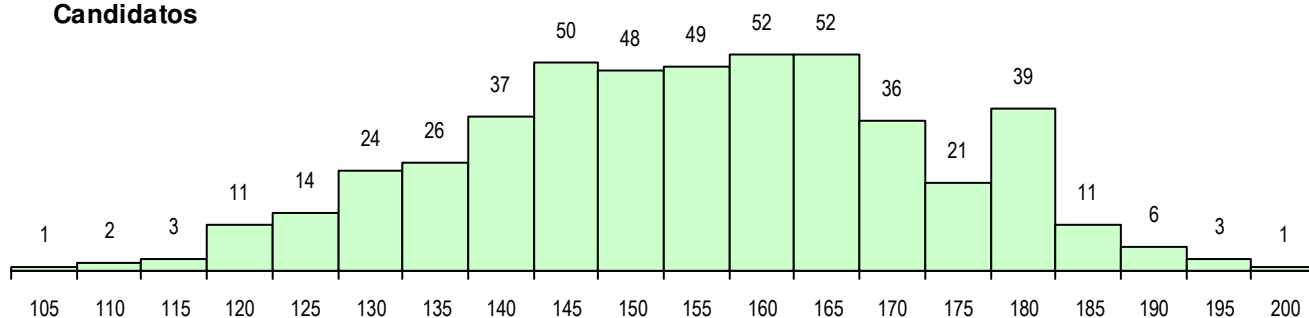

SEXO DOS CANDIDATOS

Sexo	Cands. %	Cols. %
Masc.	210 43	21 34
Femin.	276 57	40 66
Total	486	61

CURSO DO 12º ANO (15 mais frequentes)

Curso 12º ano	Cands. %	Cols. %
F62 Línguas e Humanidades	388 80	55 90
F64 Artes Visuais	34 7	3 5
F60 Ciências e Tecnologias	17 3	1 2
F61 Ciências Socioeconómicas	13 3	1 2
F73 Produção Artística	5 1	0 0
966 Cursos EFA, Formações Modulares	5 1	0 0
950 Equivalências Estrangeiras (Decret	4 1	0 0
C62 Línguas e Humanidades	2 0	1 2
C82 Recorrente - Línguas e Humanidad	2 0	0 0
F70 Comunicação Audiovisual	2 0	0 0
F76 Secundário de Música	2 0	0 0
P14 Técnico de Multimédia	2 0	0 0
H25 Património e Turismo (VT)	1 0	0 0
F71 Design de Comunicação	1 0	0 0
P28 Técnico de Comunicação - Marketin	1 0	0 0

MÉDIAS DOS COLOCADOS

Nota de candidatura	158.1
Prova de ingresso	153.8
Média do 12º ano	162.2
Média do 10º/11º ano	162.2

OPÇÕES EXCLUÍDAS

Nota candidatura (s/mínima)	0
Prova ingresso (não fez)	3
Prova ingresso (s/mínima)	0
Pré-requisito (não fez)	0

DISTRIBUIÇÕES DE NOTAS DE CANDIDATURA

Candidatos

Colocados