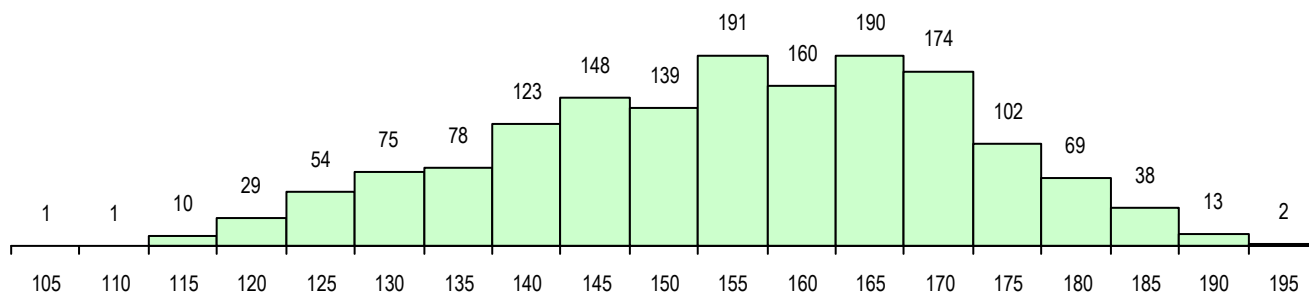

SEXO DOS CANDIDATOS

Sexo	Cands. %	Cols. %
Masc.	254 16	28 20
Femin.	1343 84	110 80
Total	1597	138

CURSO DO 12º ANO (15 mais frequentes)

Curso 12º ano	Cands. %	Cols. %
F60 Ciências e Tecnologias	769 48	73 53
F62 Línguas e Humanidades	688 43	49 36
F61 Ciências Socioeconómicas	34 2	5 4
F64 Artes Visuais	18 1	3 2
950 Equivalências Estrangeiras (Decret	17 1	2 1
C80 Recorrente - Ciências e Tecnologia	13 1	0 0
966 Cursos EFA, Formações Modulares	7 0	0 0
C60 Ciências e Tecnologias	5 0	1 1
P11 Técnico Auxiliar de Saúde	5 0	0 0
900 Emigrantes	4 0	2 1
F76 Secundário de Música	4 0	0 0
P19 Técnico de Apoio Psicossocial	4 0	0 0
610 Cursos de Educação e Formação (4 0	0 0
R15 Técnico de Desporto	3 0	0 0
P56 Técnico de Gestão e Programação	2 0	1 1

MÉDIAS DOS COLOCADOS

Nota de candidatura	171.5
Prova de ingresso	169.8
Média do 12º ano	173.1
Média do 10º/11º ano	173.1

OPÇÕES EXCLUÍDAS

Nota candidatura (s/mínima)	0
Prova ingresso (não fez)	55
Prova ingresso (s/mínima)	0
Pré-requisito (não fez)	0

DISTRIBUIÇÕES DE NOTAS DE CANDIDATURA

Candidatos

Colocados