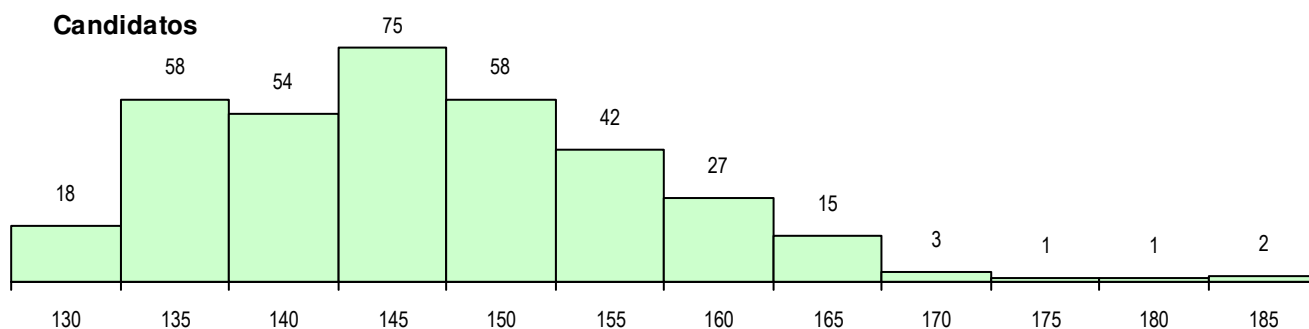

SEXO DOS CANDIDATOS

Sexo	Cands. %	Cols. %
Masc.	116 33	15 33
Femin.	238 67	31 67
Total	354	46

CURSO DO 12º ANO (15 mais frequentes)

Curso 12º ano	Cands. %	Cols. %
F62 Línguas e Humanidades	202 57	17 37
F61 Ciências Socioeconómicas	65 18	16 35
F60 Ciências e Tecnologias	55 16	7 15
F64 Artes Visuais	8 2	3 7
950 Equivalências Estrangeiras (Decret	6 2	1 2
F76 Secundário de Música	3 1	0 0
966 Cursos EFA, Formações Modulares	3 1	0 0
C81 Recorrente - Ciências Socioeconóm	2 1	0 0
R20 Técnico de Cozinha/Pastelaria	1 0	1 2
R05 Técnico de Apoio à Gestão Desporti	1 0	1 2
C82 Recorrente - Línguas e Humanidad	1 0	0 0
C62 Línguas e Humanidades	1 0	0 0
F73 Produção Artística	1 0	0 0
P19 Técnico de Apoio Psicossocial	1 0	0 0
P84 Técnico de Serviços Jurídicos	1 0	0 0

MÉDIAS DOS COLOCADOS

Nota de candidatura	151.6
Prova de ingresso	146.6
Média do 12º ano	156.5
Média do 10º/11º ano	156.5

OPÇÕES EXCLUÍDAS

Nota candidatura (s/mínima)	19
Prova ingresso (não fez)	13
Prova ingresso (s/mínima)	9
Pré-requisito (não fez)	0

DISTRIBUIÇÕES DE NOTAS DE CANDIDATURA

Candidatos

Colocados