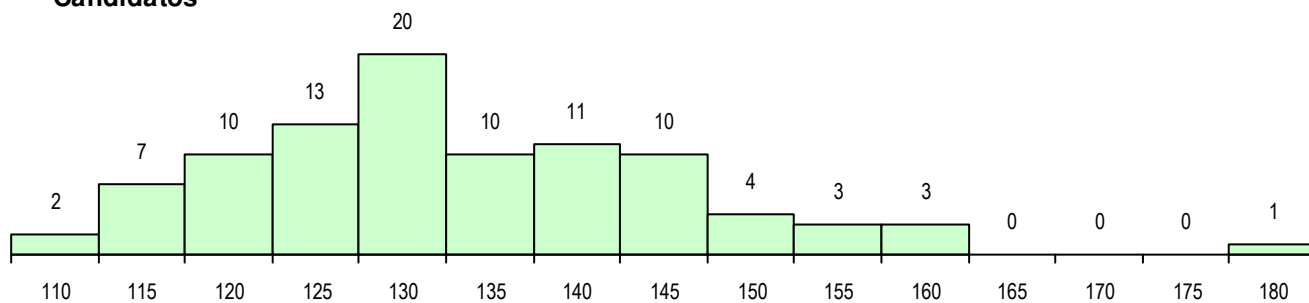

SEXO DOS CANDIDATOS

Sexo	Cands. %	Cols. %
Masc.	31 33	1 7
Femin.	63 67	14 93
Total	94	15

CURSO DO 12º ANO (15 mais frequentes)

Curso 12º ano	Cands. %	Cols. %
F62 Línguas e Humanidades	43 46	9 60
F61 Ciências Socioeconómicas	26 28	4 27
F60 Ciências e Tecnologias	18 19	1 7
966 Cursos EFA, Formações Modulares	2 2	1 7
R26 Técnico de Mecatrónica Automóvel	1 1	0 0
R05 Técnico de Apoio à Gestão Desporti	1 1	0 0
P11 Técnico Auxiliar de Saúde	1 1	0 0
C82 Recorrente - Línguas e Humanidad	1 1	0 0
C81 Recorrente - Ciências Socioeconóm	1 1	0 0

MÉDIAS DOS COLOCADOS

Nota de candidatura	133.3
Prova de ingresso	122.2
Média do 12º ano	144.5
Média do 10º/11º ano	144.5

OPÇÕES EXCLUÍDAS

Nota candidatura (s/mínima)	0
Prova ingresso (não fez)	4
Prova ingresso (s/mínima)	0
Pré-requisito (não fez)	0

DISTRIBUIÇÕES DE NOTAS DE CANDIDATURA

Candidatos

Colocados