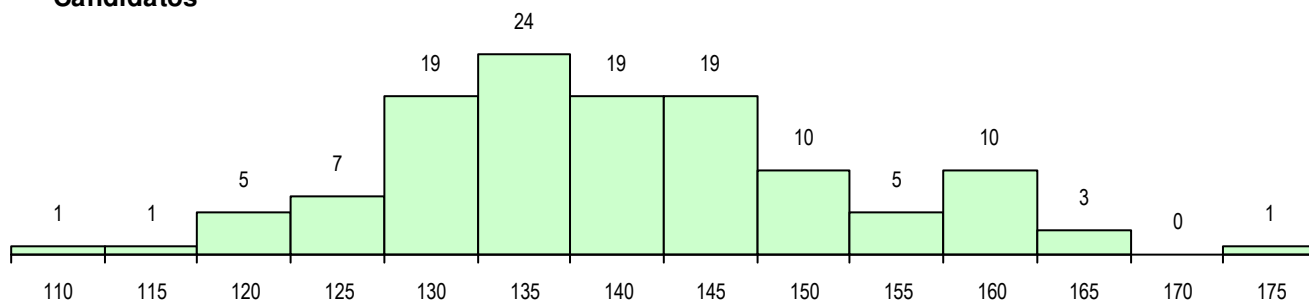

**SEXO DOS CANDIDATOS**

Sexo	Cands. %	Cols. %
Masc.	99 80	14 82
Femin.	25 20	3 18
<b>Total</b>	<b>124</b>	<b>17</b>

**CURSO DO 12º ANO (15 mais frequentes)**

Curso 12º ano	Cands. %	Cols. %
F60 Ciências e Tecnologias	56 45	5 29
F61 Ciências Socioeconómicas	33 27	3 18
P56 Técnico de Gestão e Programação	12 10	3 18
P59 Técnico de Informática de Gestão	4 3	3 18
F62 Línguas e Humanidades	3 2	0 0
R15 Técnico de Desporto	2 2	1 6
R38 Programador de Informática	2 2	0 0
R25 Técnico de Informática - Sistemas	2 2	0 0
H22 Informática de Gestão (VT)	2 2	0 0
P53 Técnico de Gestão de Equipamento	1 1	1 6
C80 Recorrente - Ciências e Tecnologia	1 1	1 6
C81 Recorrente - Ciências Socioeconóm	1 1	0 0
F76 Secundário de Música	1 1	0 0
P51 Técnico de Gestão	1 1	0 0
966 Cursos EFA, Formações Modulares	1 1	0 0

**MÉDIAS DOS COLOCADOS**

Nota de candidatura	141.0
Prova de ingresso	132.5
Média do 12º ano	149.5
Média do 10º/11º ano	149.5

**OPÇÕES EXCLUÍDAS**

Nota candidatura (s/mínima)	0
Prova ingresso (não fez)	3
Prova ingresso (s/mínima)	0
Pré-requisito (não fez)	0

**DISTRIBUIÇÕES DE NOTAS DE CANDIDATURA**

**Candidatos**

**Colocados**