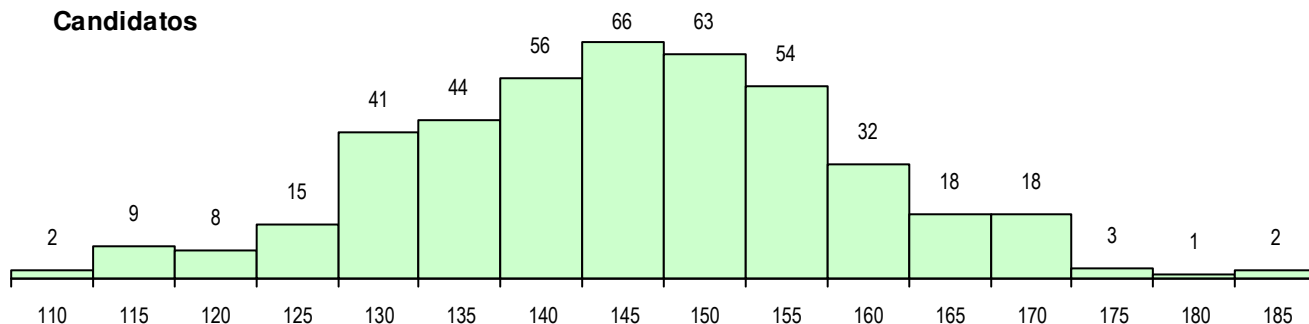

SEXO DOS CANDIDATOS

Sexo	Cands. %	Cols. %
Masc.	135 31	19 29
Femin.	297 69	47 71
Total	432	66

CURSO DO 12º ANO (15 mais frequentes)

Curso 12º ano	Cands. %	Cols. %
F62 Línguas e Humanidades	315 73	54 82
F61 Ciências Socioeconómicas	82 19	7 11
F60 Ciências e Tecnologias	10 2	1 2
966 Cursos EFA, Formações Modulares	4 1	0 0
C81 Recorrente - Ciências Socioeconóm	4 1	0 0
610 Cursos de Educação e Formação (2 0	1 2
900 Emigrantes	1 0	1 2
H23 Línguas e Relações Empresariais (1 0	1 2
P09 Intérprete de Dança Contemporâne	1 0	1 2
P56 Técnico de Gestão e Programação	1 0	0 0
C82 Recorrente - Línguas e Humanidad	1 0	0 0
F64 Artes Visuais	1 0	0 0
H45 Comunicação e Produção Multimédi	1 0	0 0
P51 Técnico de Gestão	1 0	0 0
P91 Técnico de Turismo	1 0	0 0

MÉDIAS DOS COLOCADOS

Nota de candidatura	154.5
Prova de ingresso	146.2
Média do 12º ano	162.7
Média do 10º/11º ano	162.7

OPÇÕES EXCLUÍDAS

Nota candidatura (s/mínima)	0
Prova ingresso (não fez)	4
Prova ingresso (s/mínima)	0
Pré-requisito (não fez)	0

DISTRIBUIÇÕES DE NOTAS DE CANDIDATURA

Candidatos

Colocados