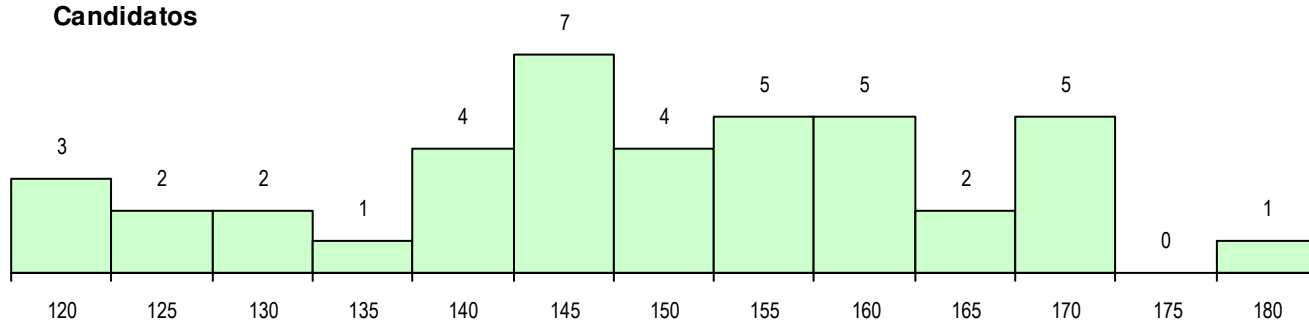

SEXO DOS CANDIDATOS

Sexo	Cands. %	Cols. %
Masc.	7 17	3 33
Femin.	34 83	6 67
Total	41	9

CURSO DO 12º ANO (15 mais frequentes)

Curso 12º ano	Cands. %	Cols. %
F64 Artes Visuais	18 44	3 33
F73 Produção Artística	9 22	1 11
F62 Línguas e Humanidades	4 10	1 11
P28 Técnico de Comunicação - Marketin	2 5	1 11
H57 Design, Cerâmica e Escultura	2 5	0 0
P94 Técnico de Vídeo	1 2	1 11
F71 Design de Comunicação	1 2	1 11
C80 Recorrente - Ciências e Tecnologia	1 2	1 11
P21 Técnico de Audiovisuais	1 2	0 0
F70 Comunicação Audiovisual	1 2	0 0
F60 Ciências e Tecnologias	1 2	0 0

MÉDIAS DOS COLOCADOS

Nota de candidatura	134.5
Prova de ingresso	124.6
Média do 12º ano	144.4
Média do 10º/11º ano	144.4

OPÇÕES EXCLUÍDAS

Nota candidatura (s/mínima)	0
Prova ingresso (não fez)	3
Prova ingresso (s/mínima)	0
Pré-requisito (não fez)	0

DISTRIBUIÇÕES DE NOTAS DE CANDIDATURA

Candidatos

Colocados