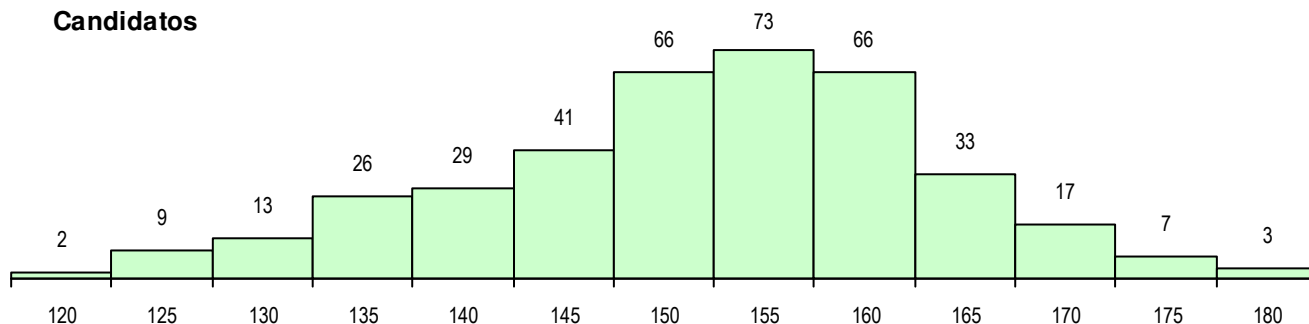

SEXO DOS CANDIDATOS

Sexo	Cands. %	Cols. %
Masc.	230 60	31 56
Femin.	155 40	24 44
Total	385	55

CURSO DO 12º ANO (15 mais frequentes)

Curso 12º ano	Cands. %	Cols. %
F61 Ciências Socioeconómicas	316 82	46 84
F60 Ciências e Tecnologias	46 12	5 9
950 Equivalências Estrangeiras (Decret	4 1	1 2
F64 Artes Visuais	4 1	1 2
F62 Línguas e Humanidades	4 1	0 0
P51 Técnico de Gestão	3 1	2 4
R15 Técnico de Desporto	2 1	0 0
966 Cursos EFA, Formações Modulares	1 0	0 0
R26 Técnico de Mecatrónica Automóvel	1 0	0 0
P56 Técnico de Gestão e Programação	1 0	0 0
P31 Técnico de Contabilidade	1 0	0 0
P28 Técnico de Comunicação - Marketin	1 0	0 0
C81 Recorrente - Ciências Socioeconóm	1 0	0 0

MÉDIAS DOS COLOCADOS

Nota de candidatura	158.1
Prova de ingresso	156.5
Média do 12º ano	159.7
Média do 10º/11º ano	159.7

OPÇÕES EXCLUÍDAS

Nota candidatura (s/mínima)	0
Prova ingresso (não fez)	2
Prova ingresso (s/mínima)	6
Pré-requisito (não fez)	0

DISTRIBUIÇÕES DE NOTAS DE CANDIDATURA

Candidatos

Colocados